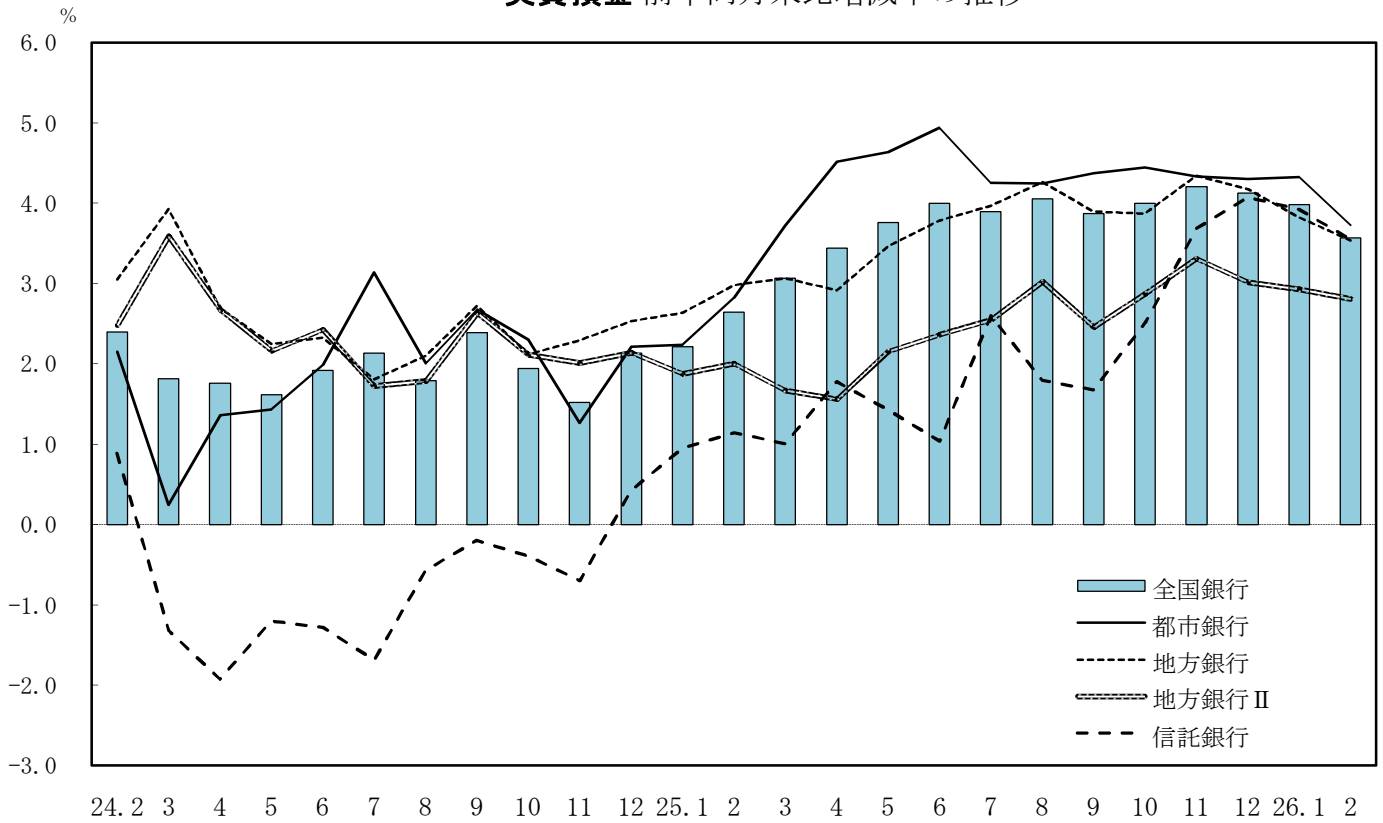

実質預金 前年同月末比増減率の推移

貸出金 前年同月末比増減率の推移