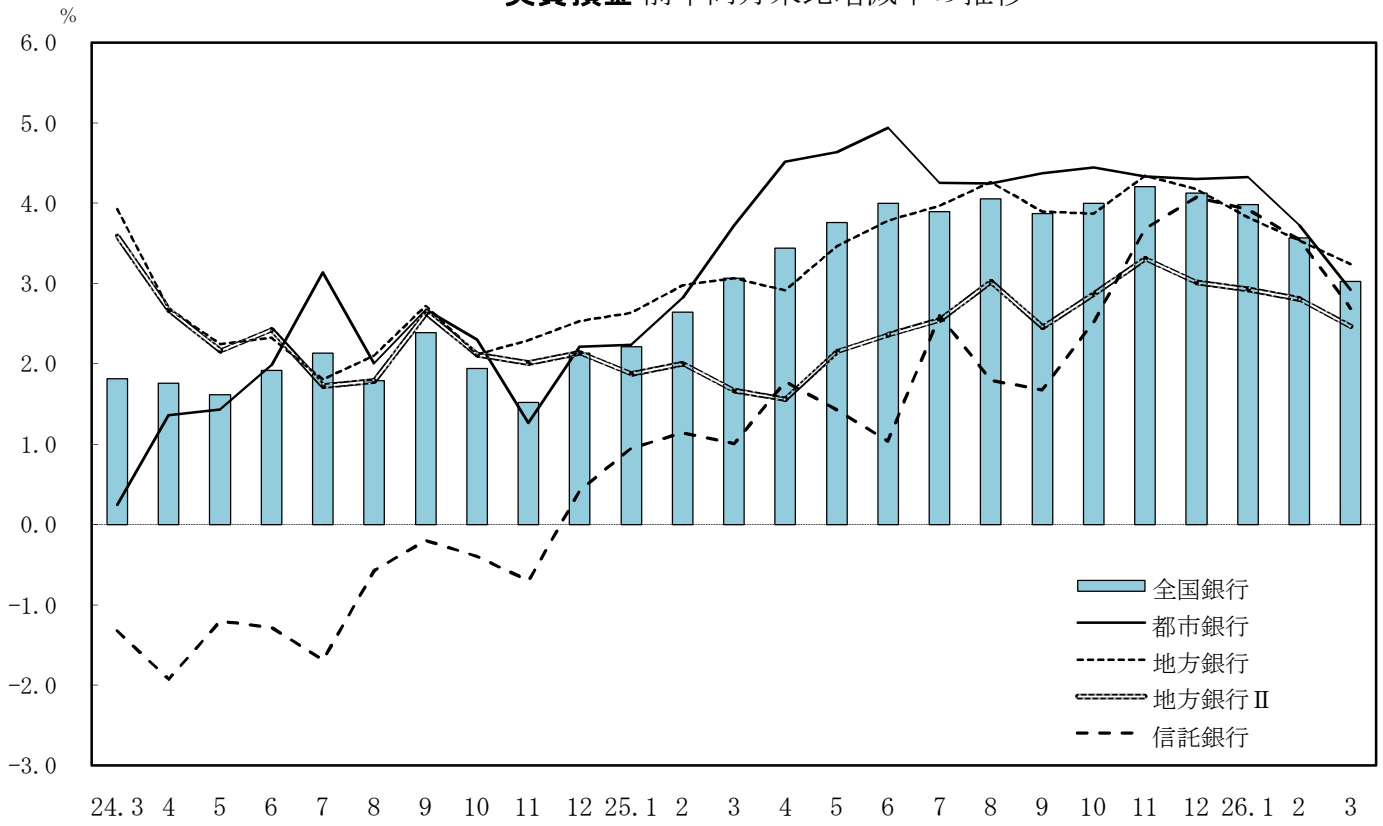

実質預金 前年同月末比増減率の推移

貸出金 前年同月末比増減率の推移