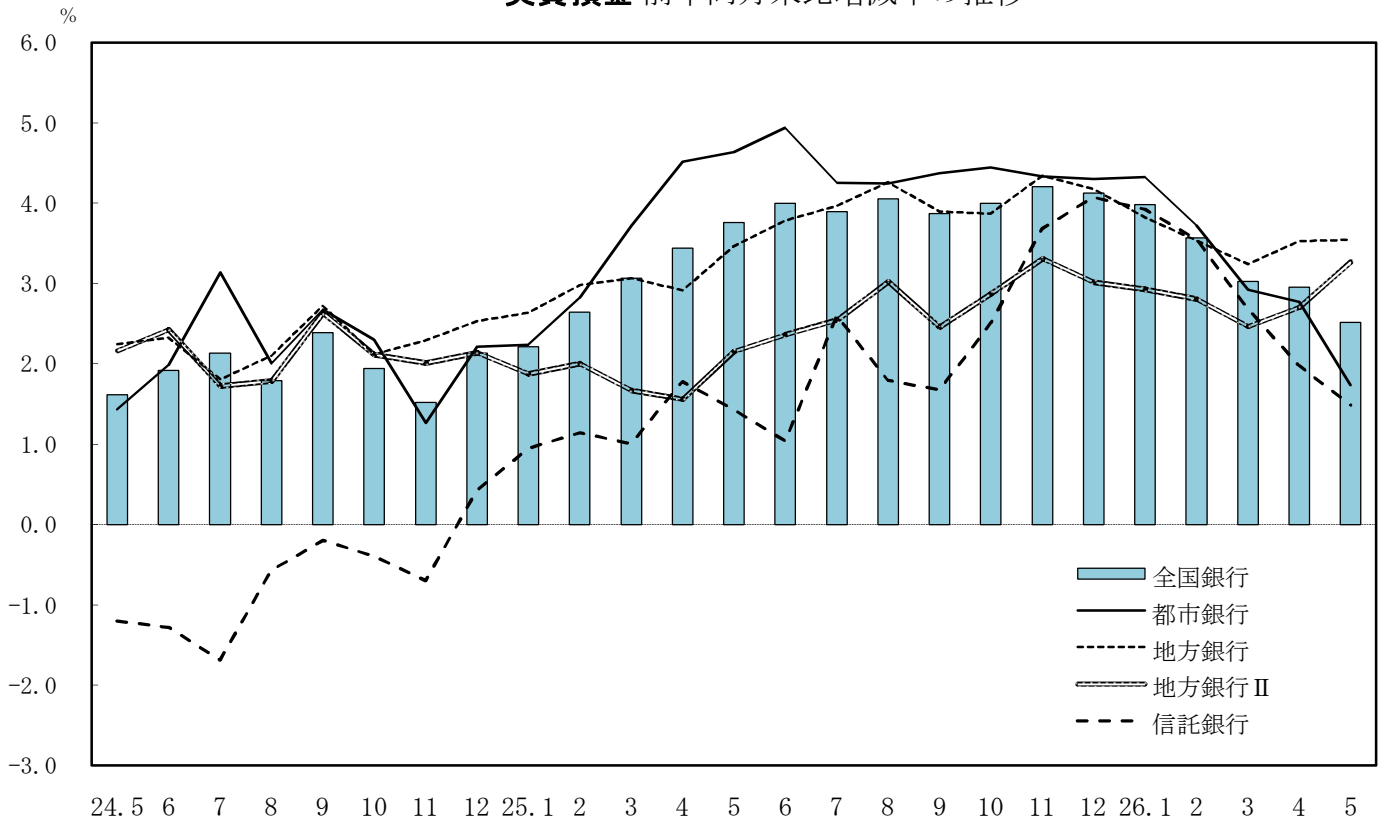

実質預金 前年同月末比増減率の推移

貸出金 前年同月末比増減率の推移