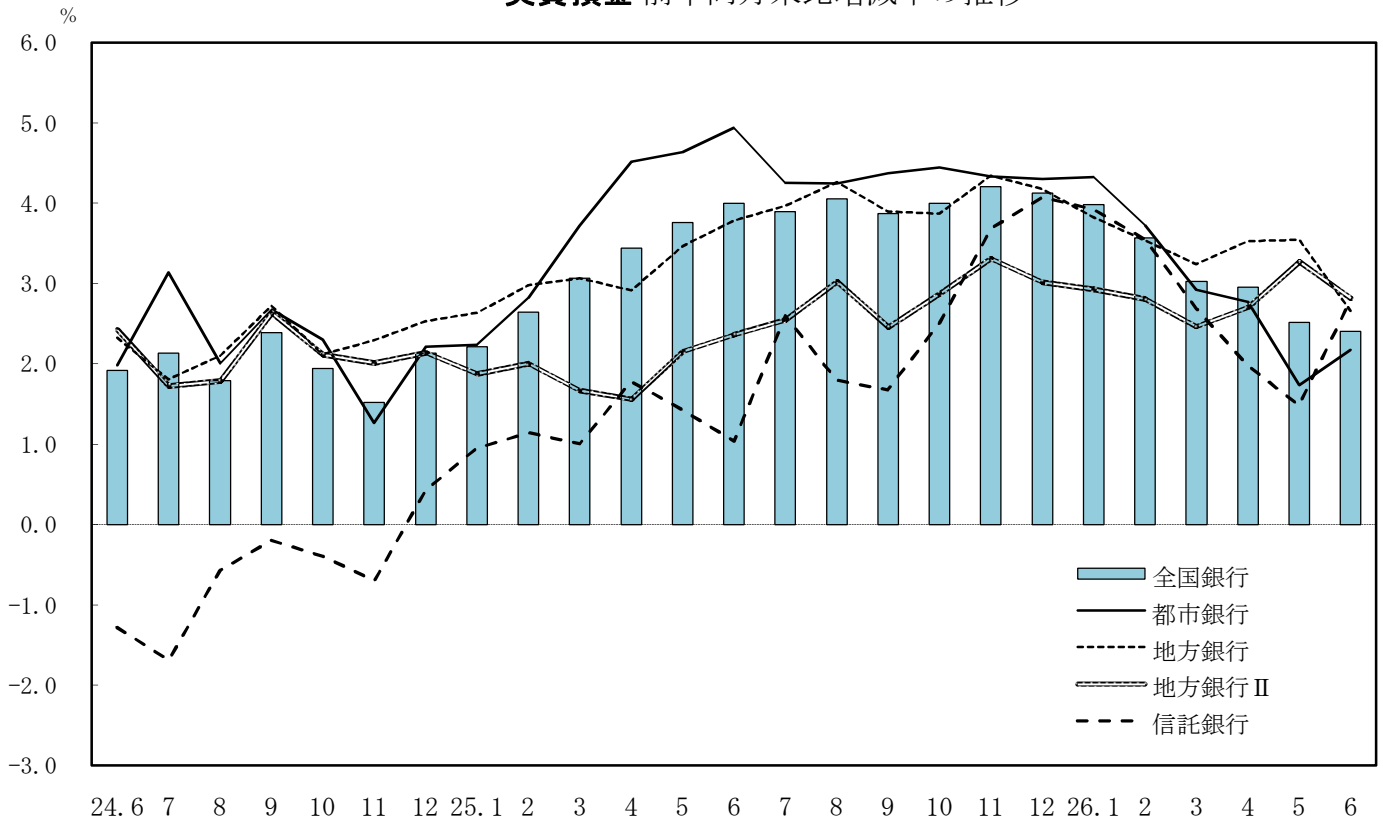

実質預金 前年同月末比増減率の推移

貸出金 前年同月末比増減率の推移