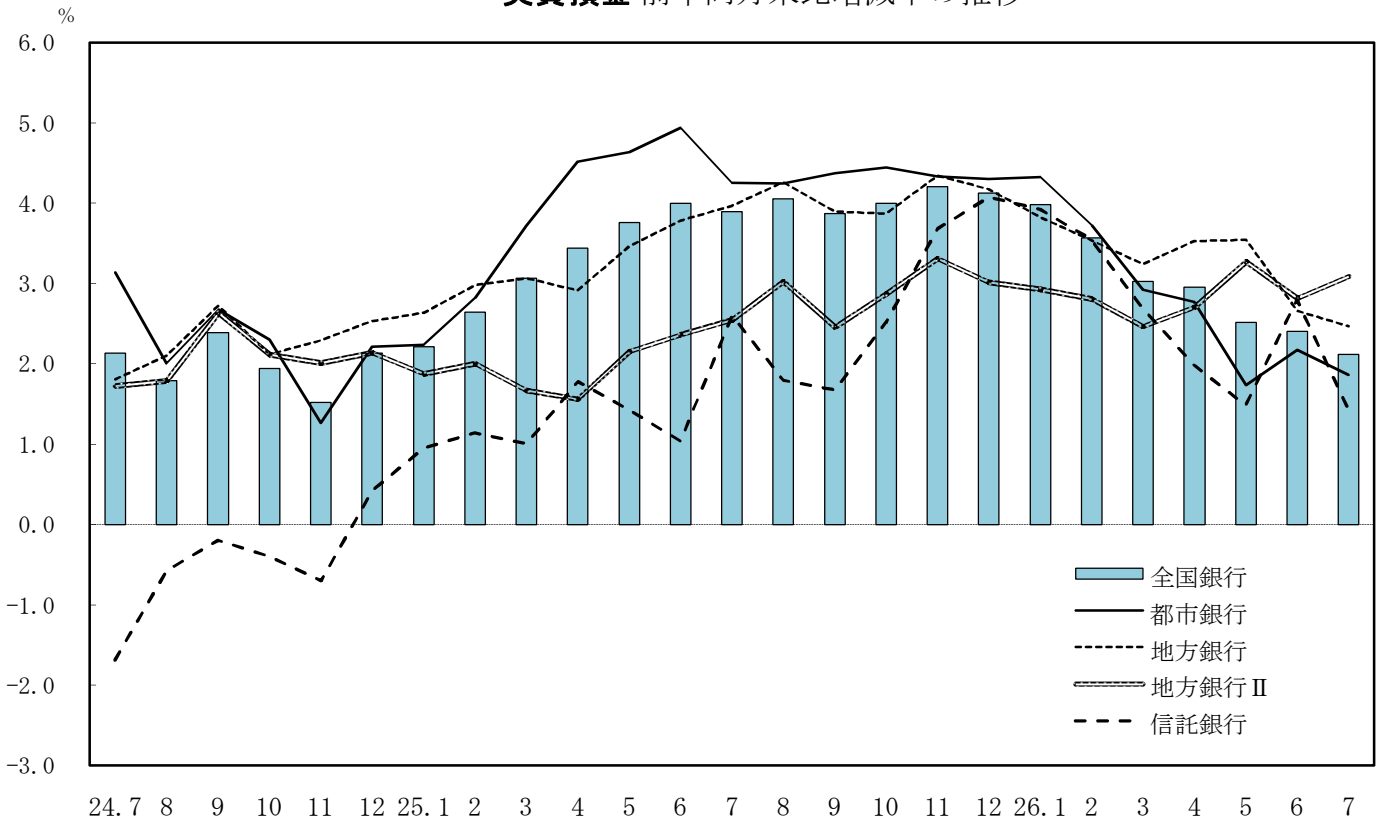

実質預金 前年同月末比増減率の推移

貸出金 前年同月末比増減率の推移