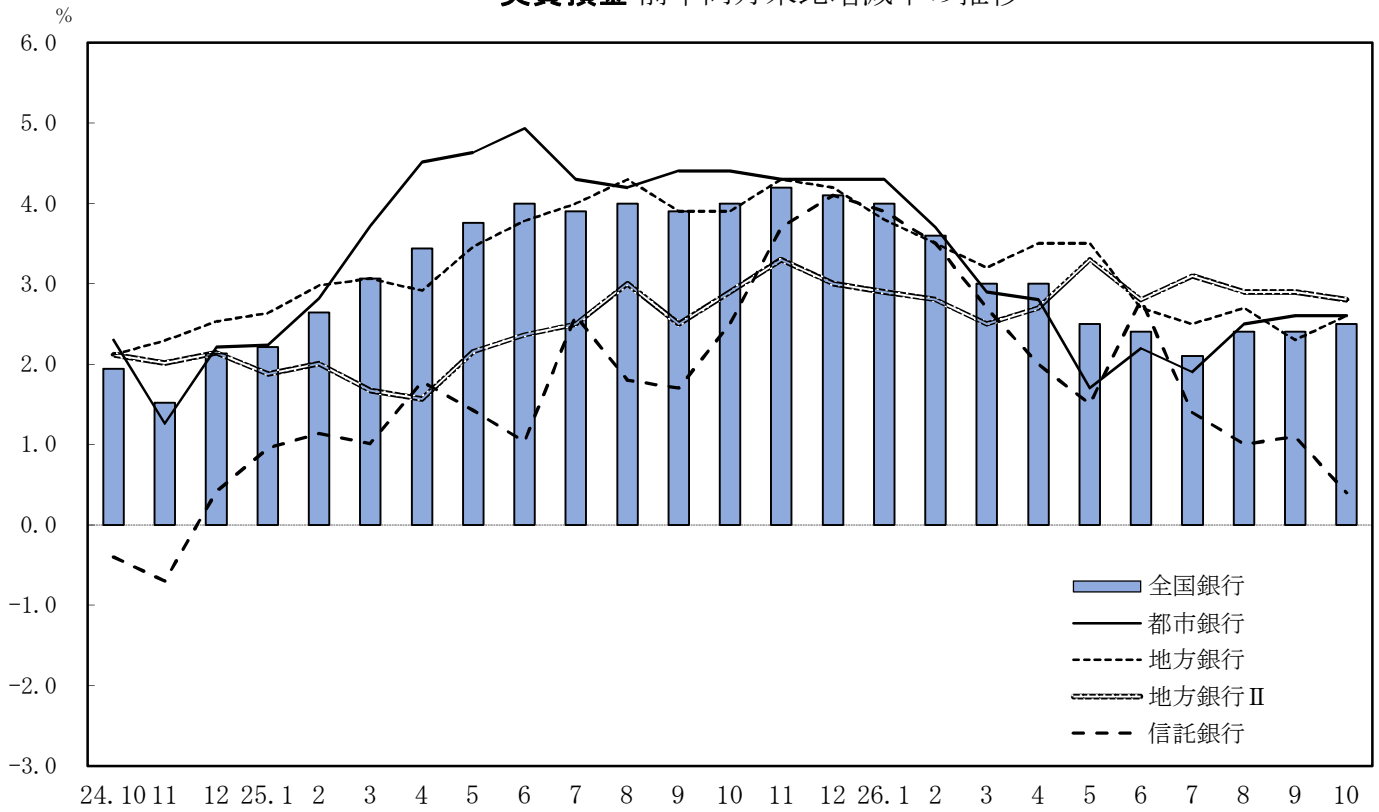

実質預金 前年同月末比増減率の推移

貸出金 前年同月末比増減率の推移