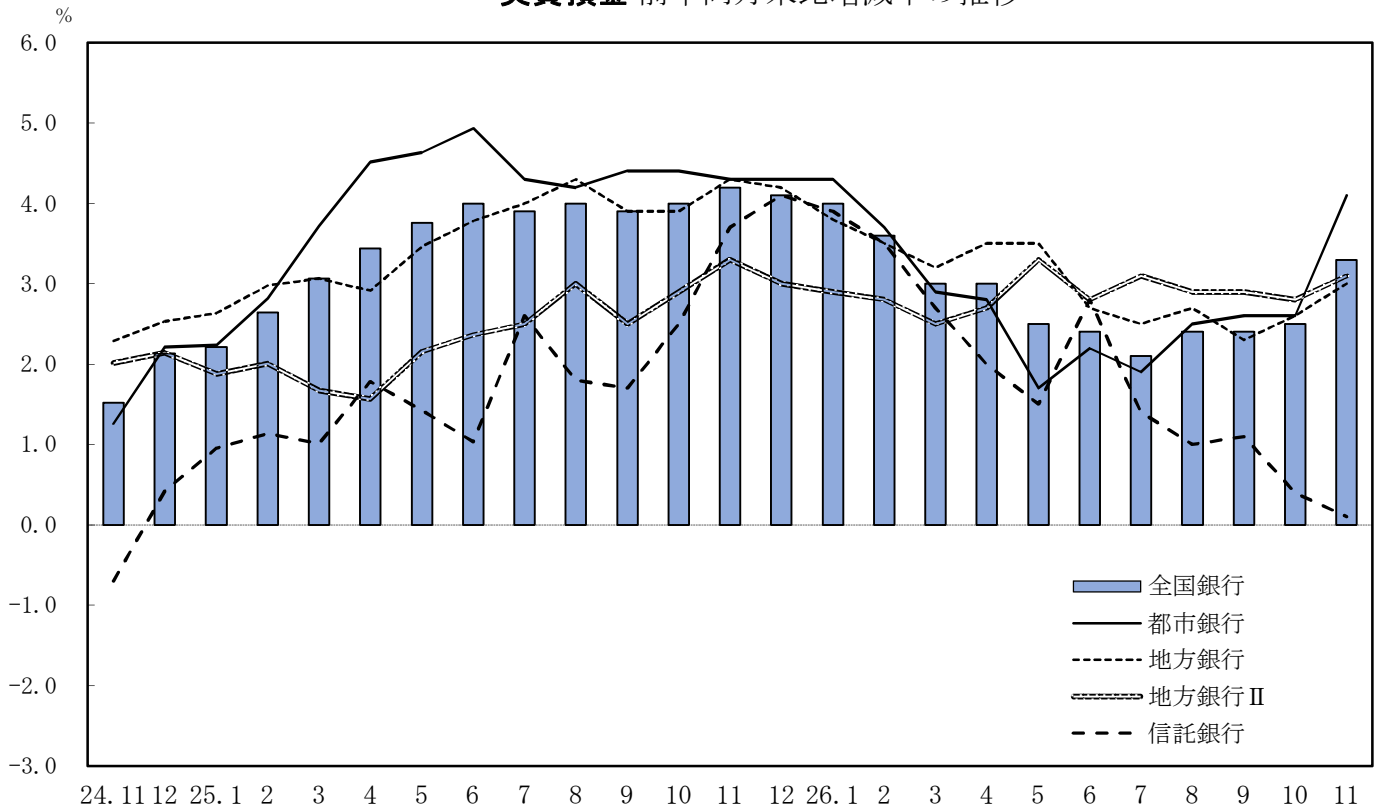

実質預金 前年同月末比増減率の推移

貸出金 前年同月末比増減率の推移