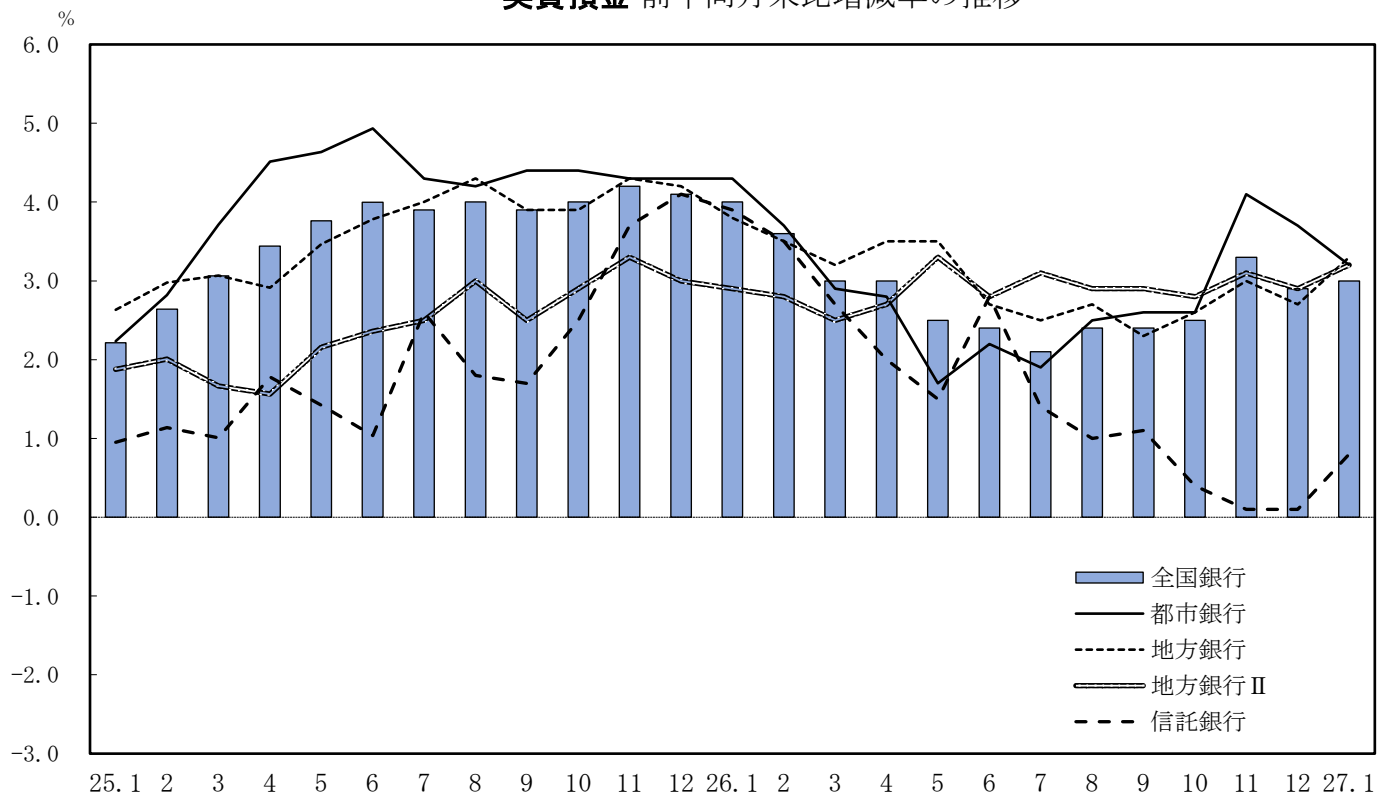

実質預金 前年同月末比増減率の推移

貸出金 前年同月末比増減率の推移