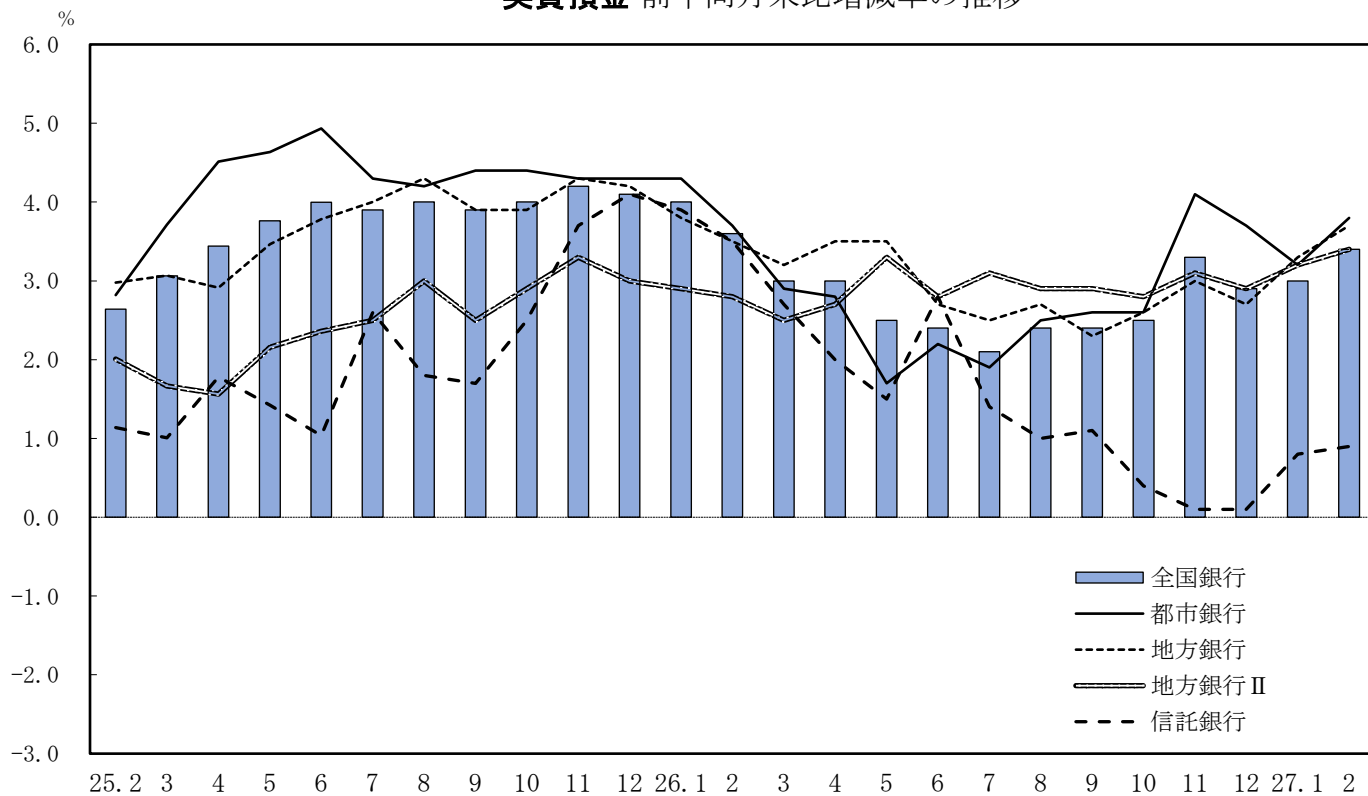

実質預金 前年同月末比増減率の推移

貸出金 前年同月末比増減率の推移