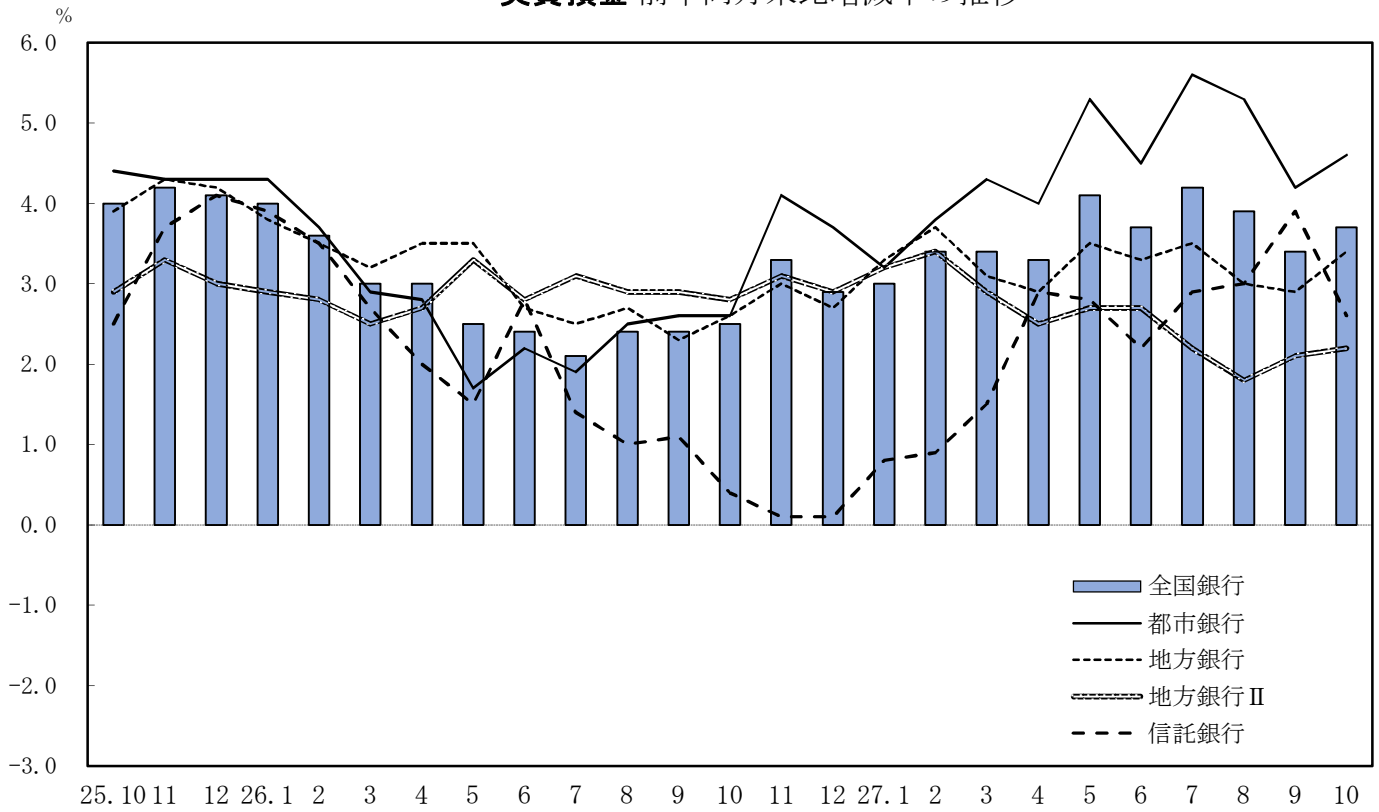

実質預金 前年同月末比増減率の推移

貸出金 前年同月末比増減率の推移