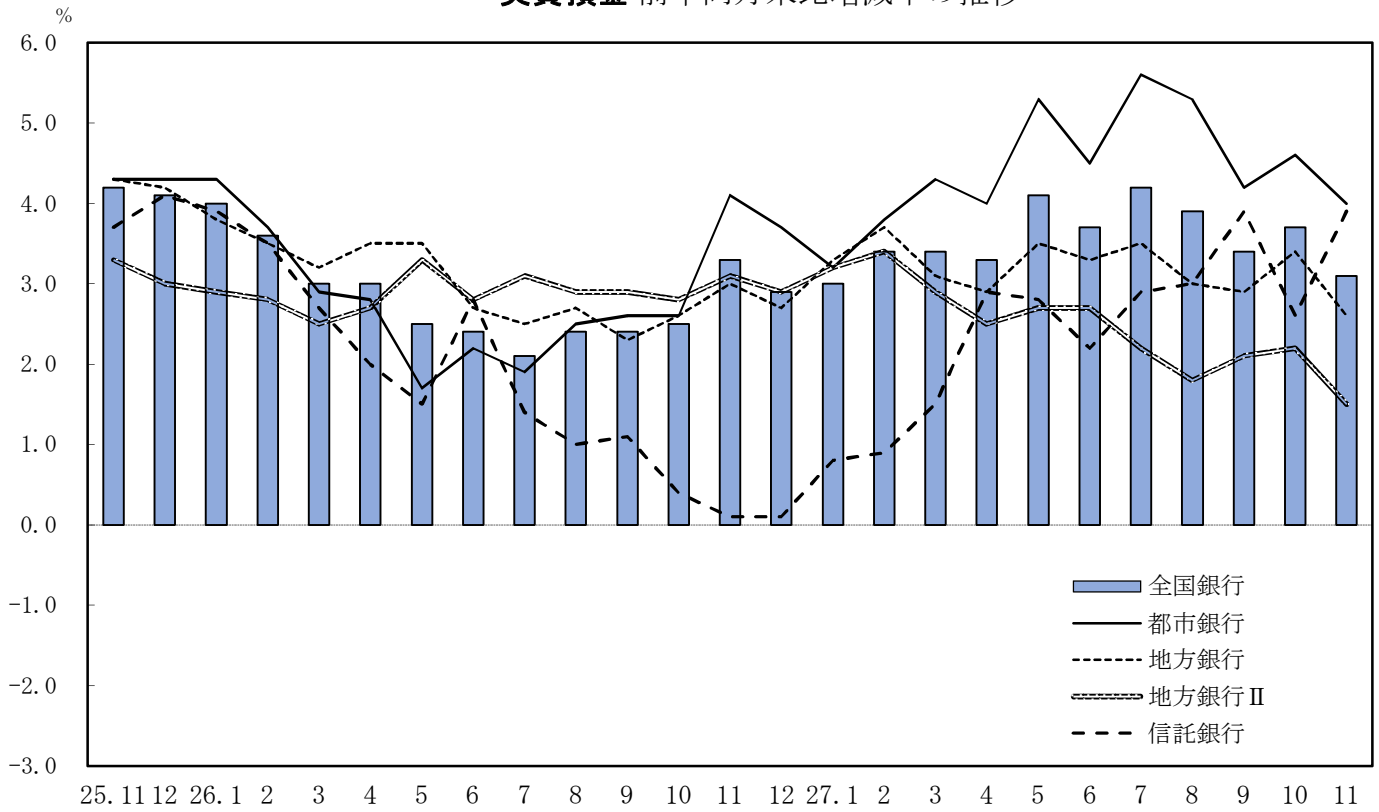

実質預金 前年同月末比増減率の推移

貸出金 前年同月末比増減率の推移