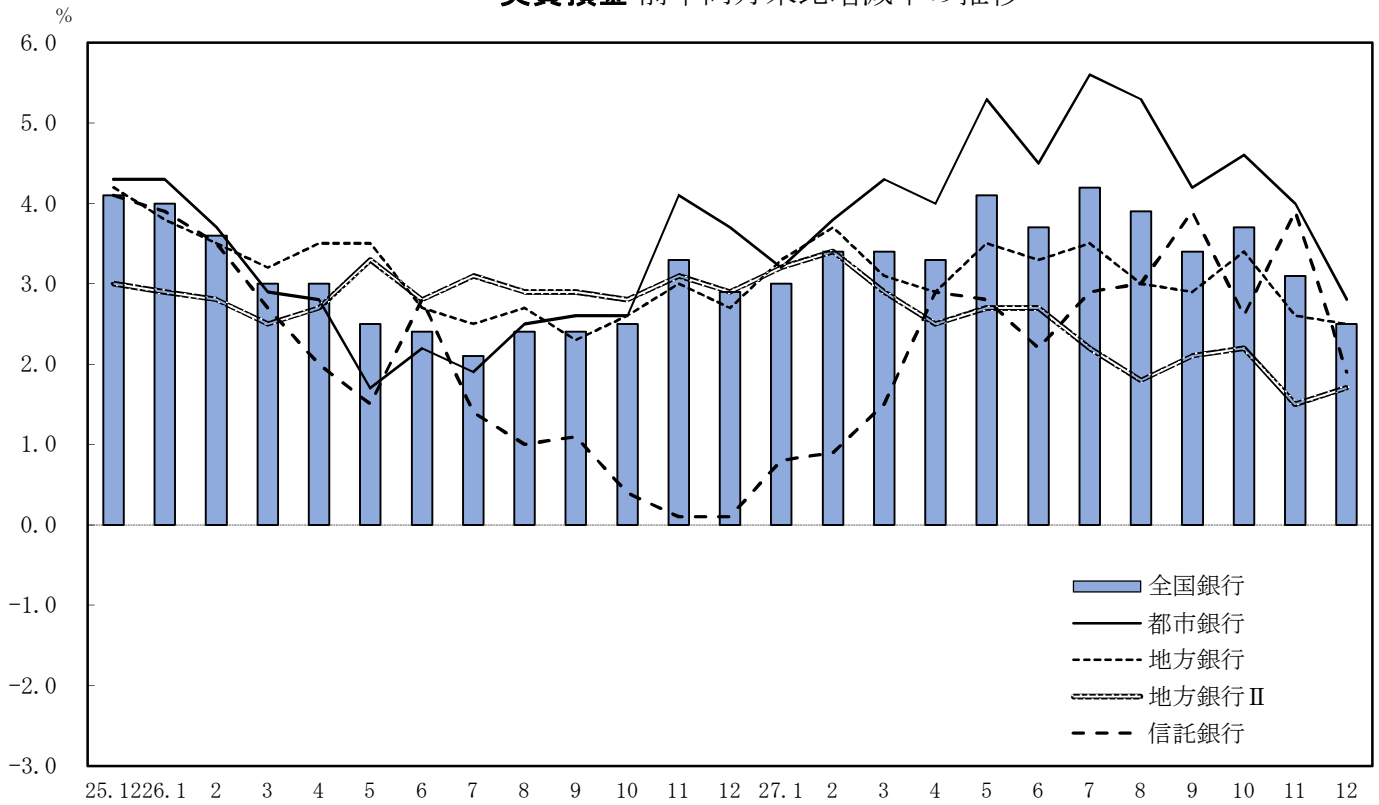

実質預金 前年同月末比増減率の推移

貸出金 前年同月末比増減率の推移