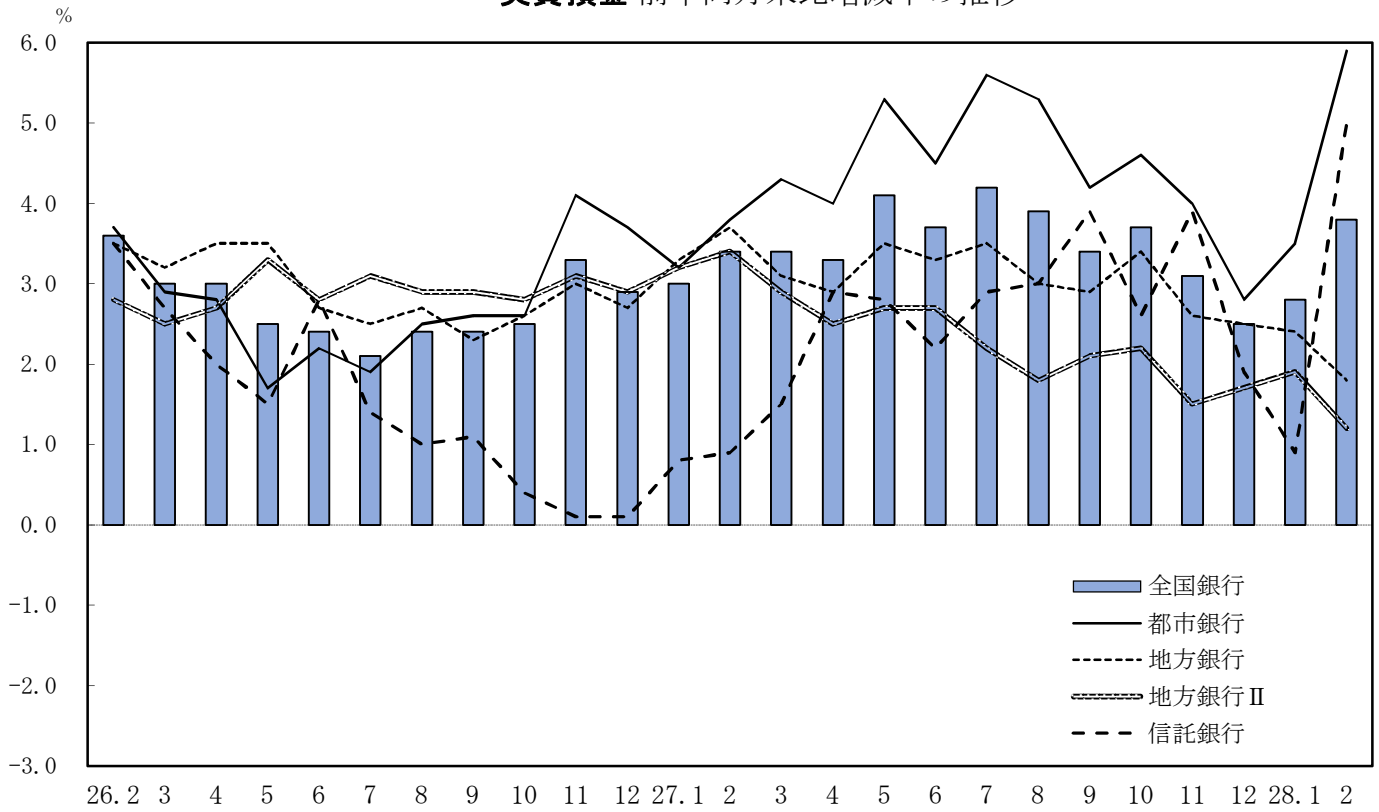

実質預金 前年同月末比増減率の推移

貸出金 前年同月末比増減率の推移