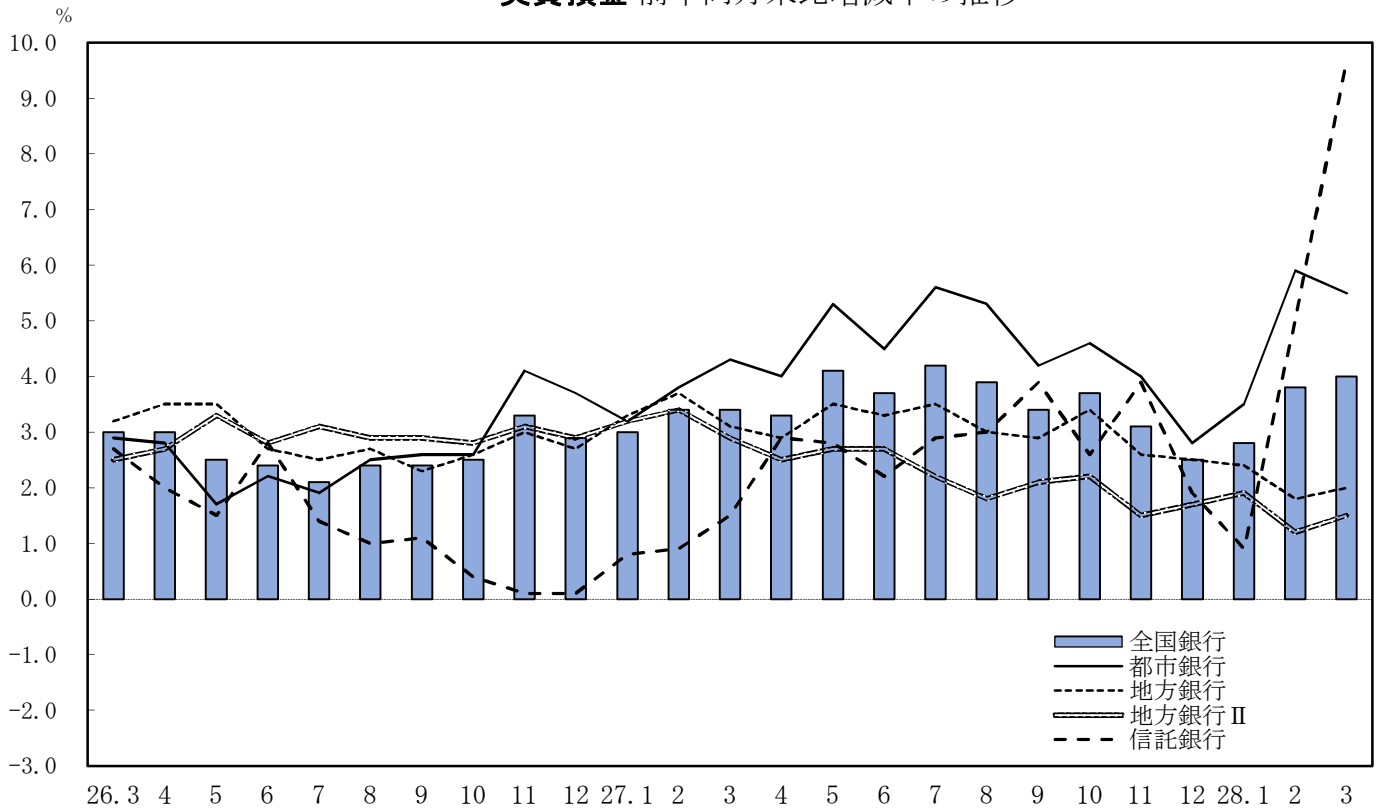

実質預金 前年同月末比増減率の推移

貸出金 前年同月末比増減率の推移