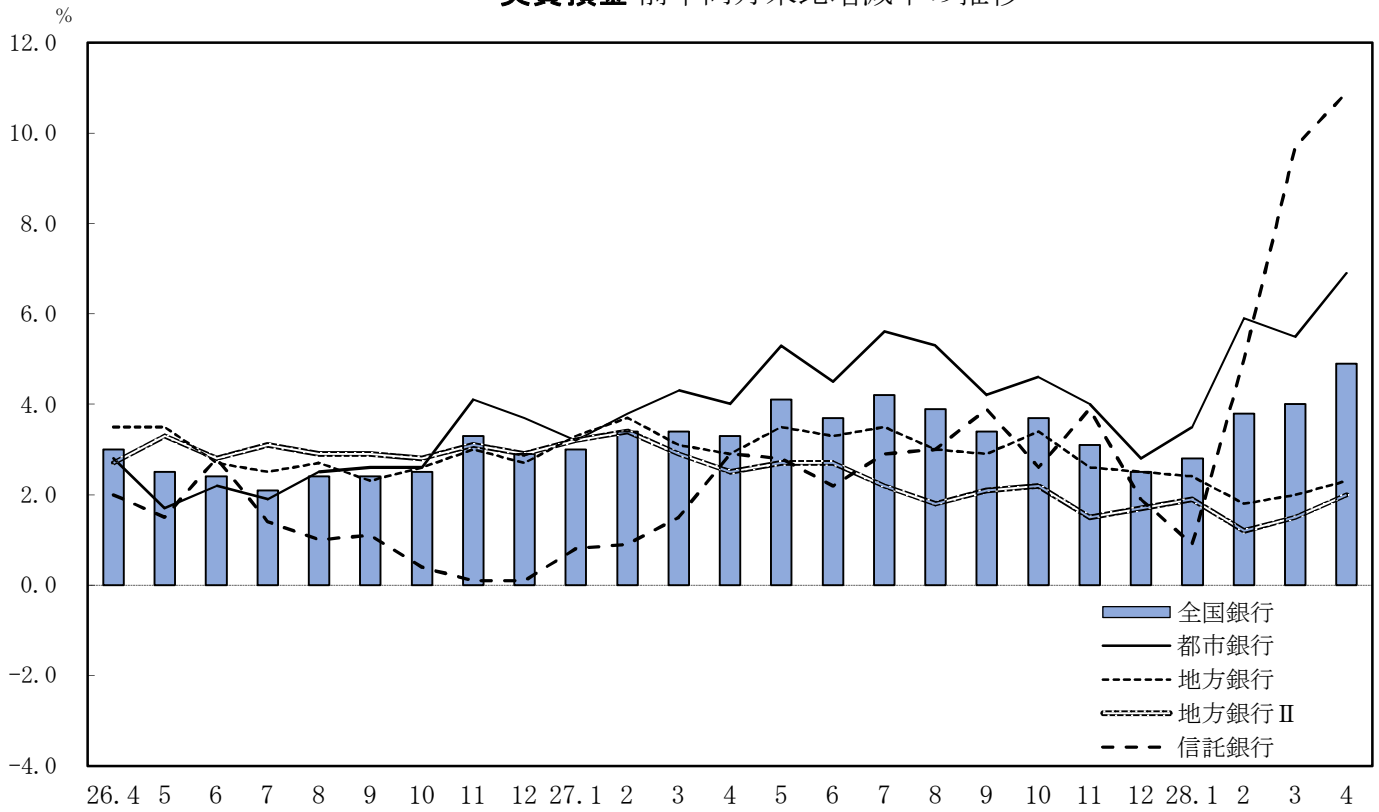

実質預金 前年同月末比増減率の推移

貸出金 前年同月末比増減率の推移