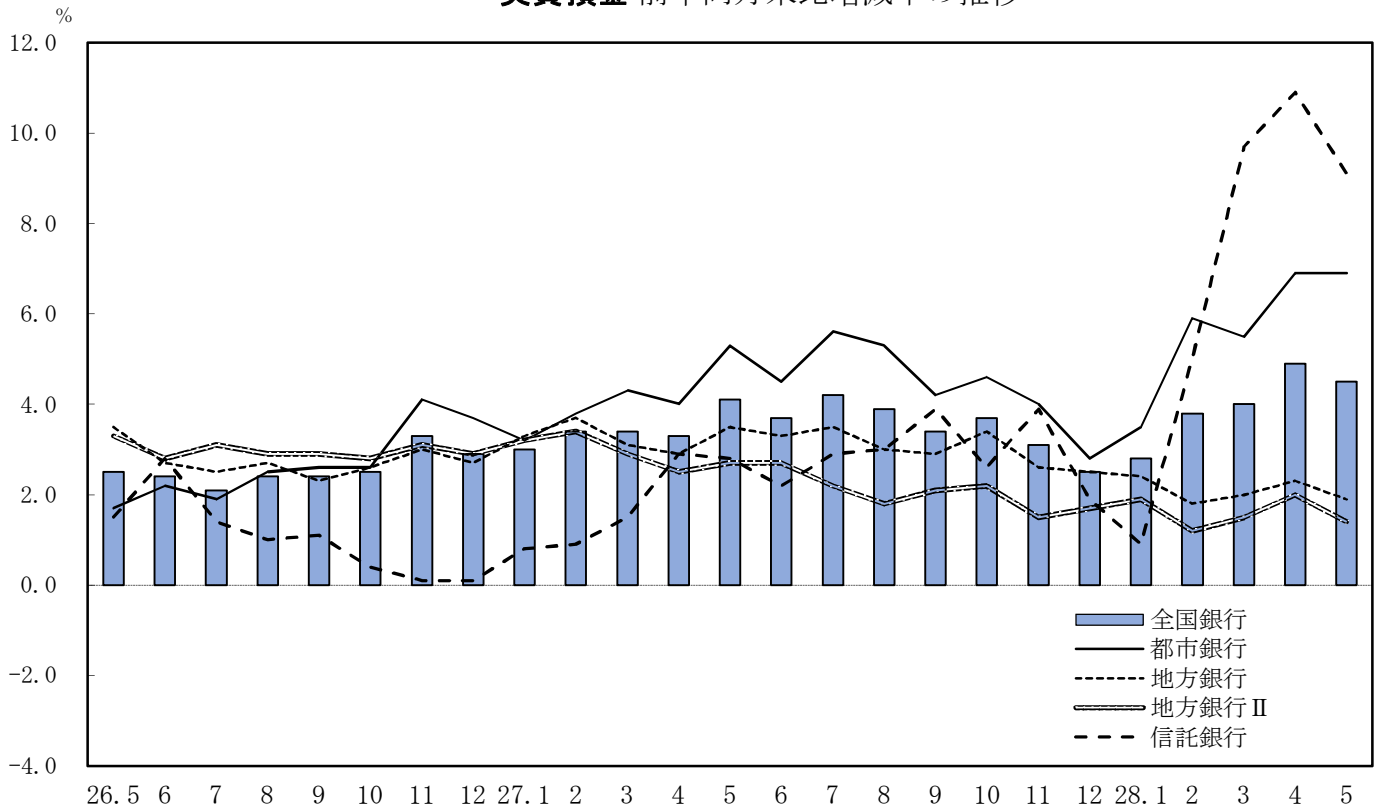

実質預金 前年同月末比増減率の推移

貸出金 前年同月末比増減率の推移