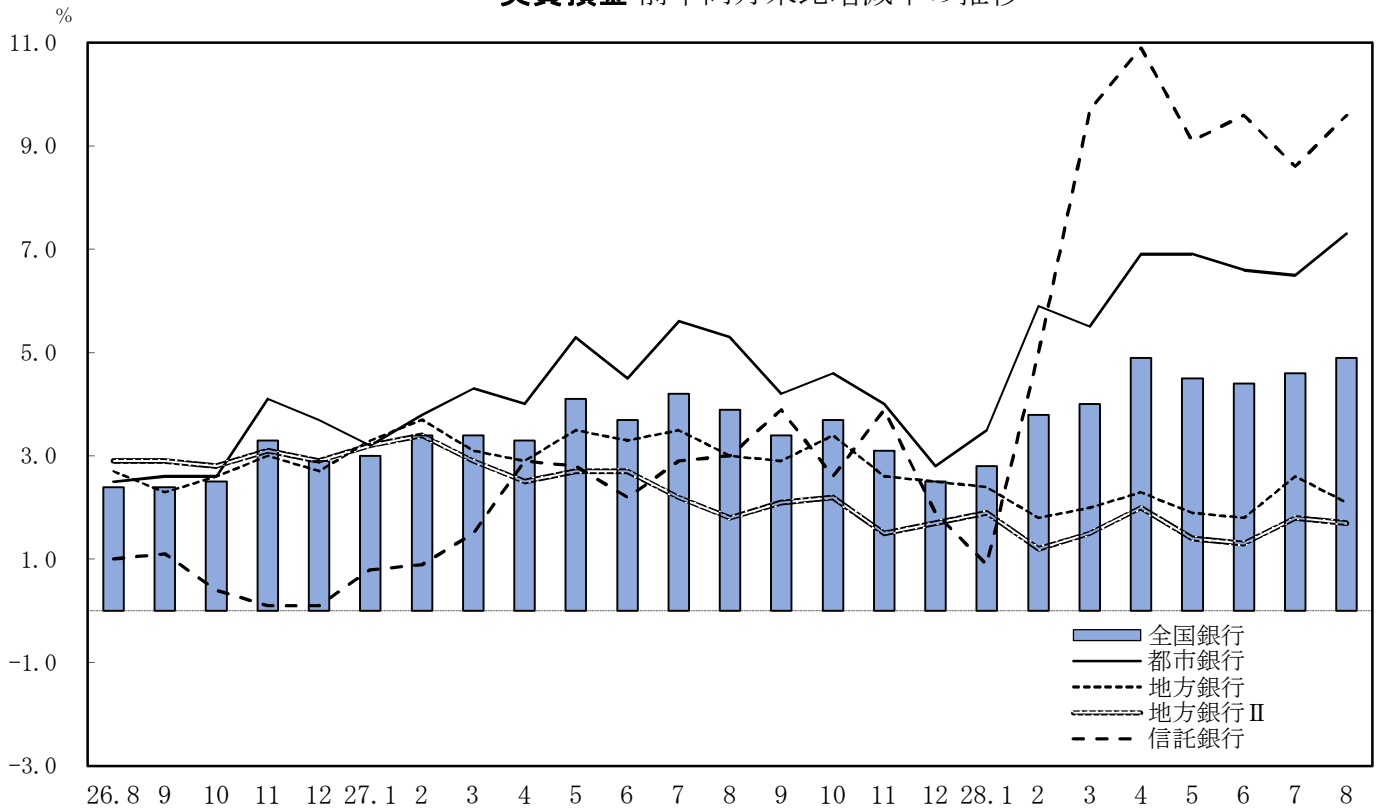

実質預金 前年同月末比増減率の推移

貸出金 前年同月末比増減率の推移