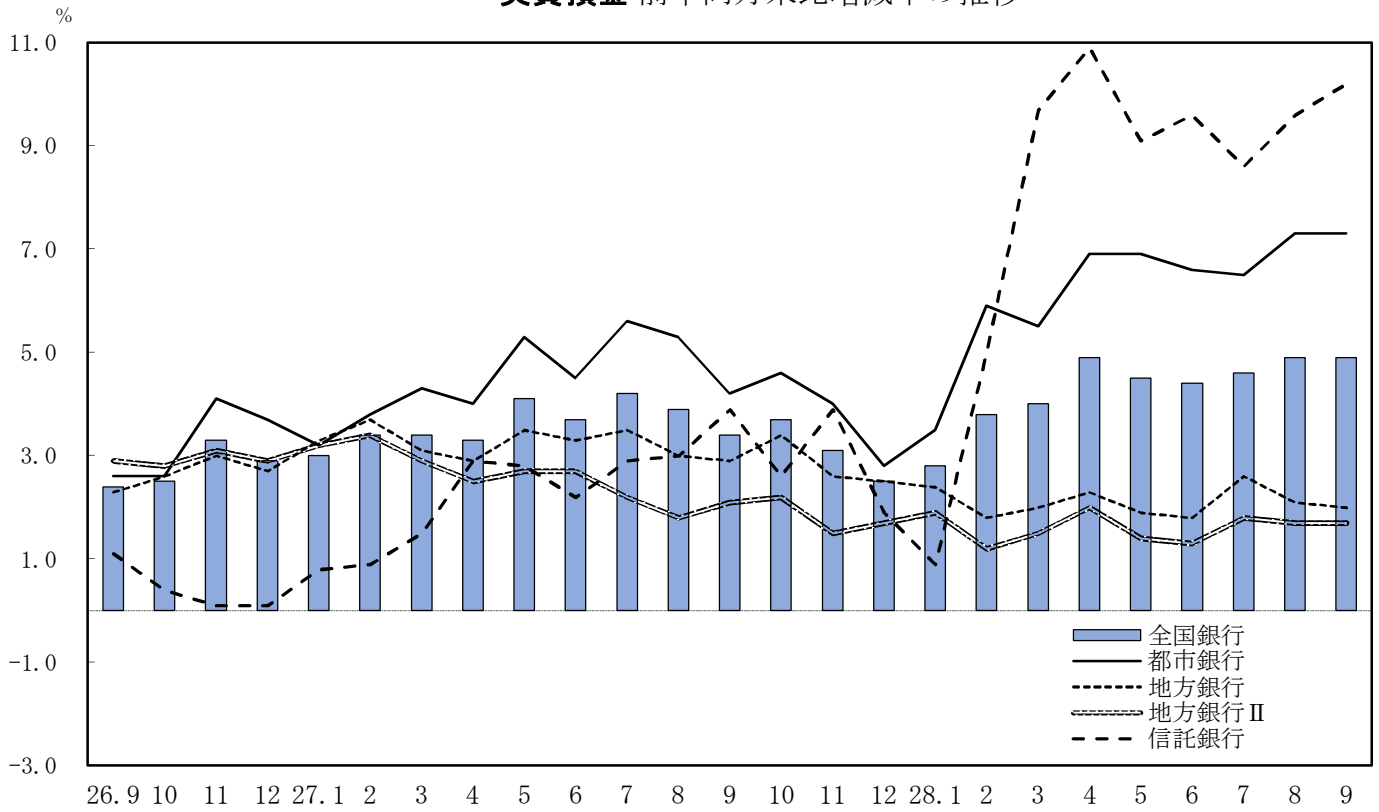

実質預金 前年同月末比増減率の推移

貸出金 前年同月末比増減率の推移