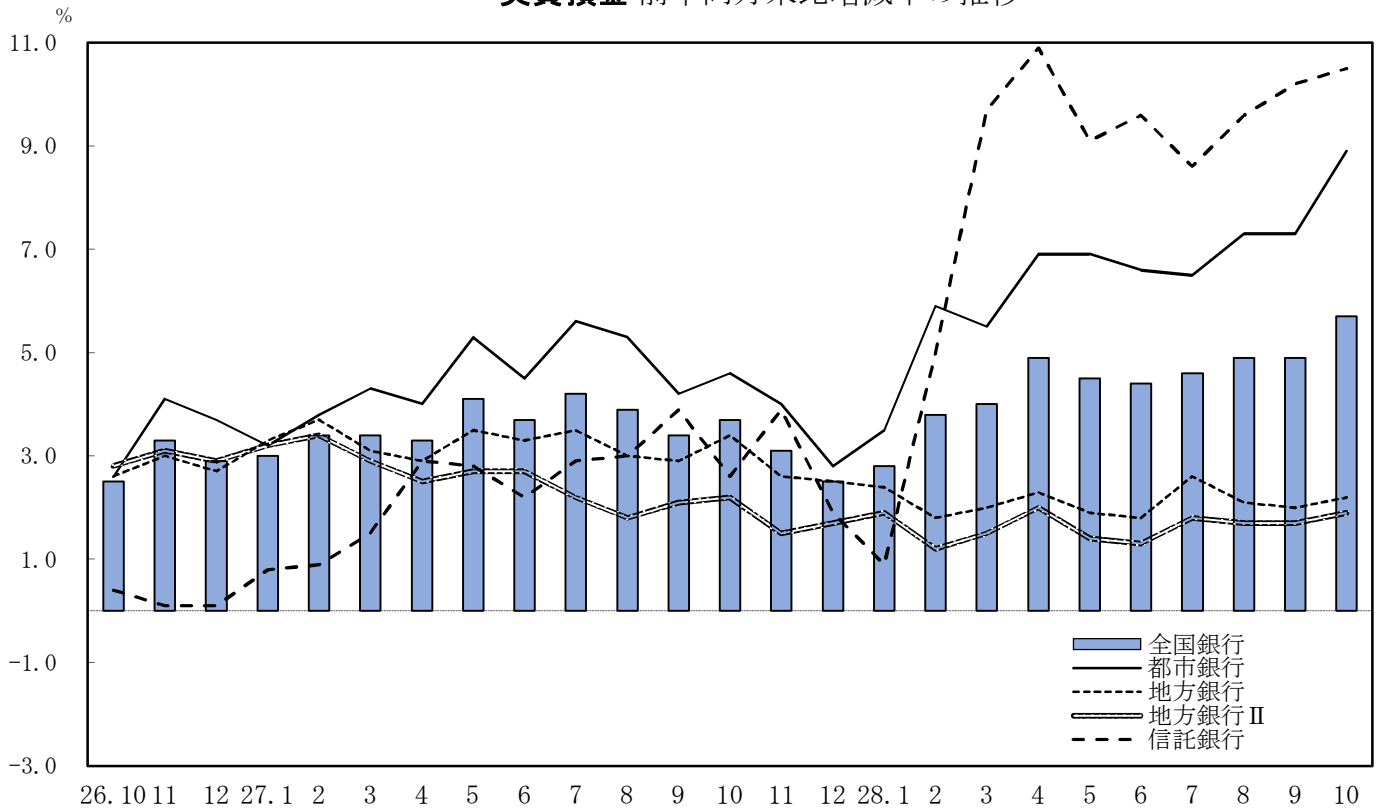

実質預金 前年同月末比増減率の推移

貸出金 前年同月末比増減率の推移