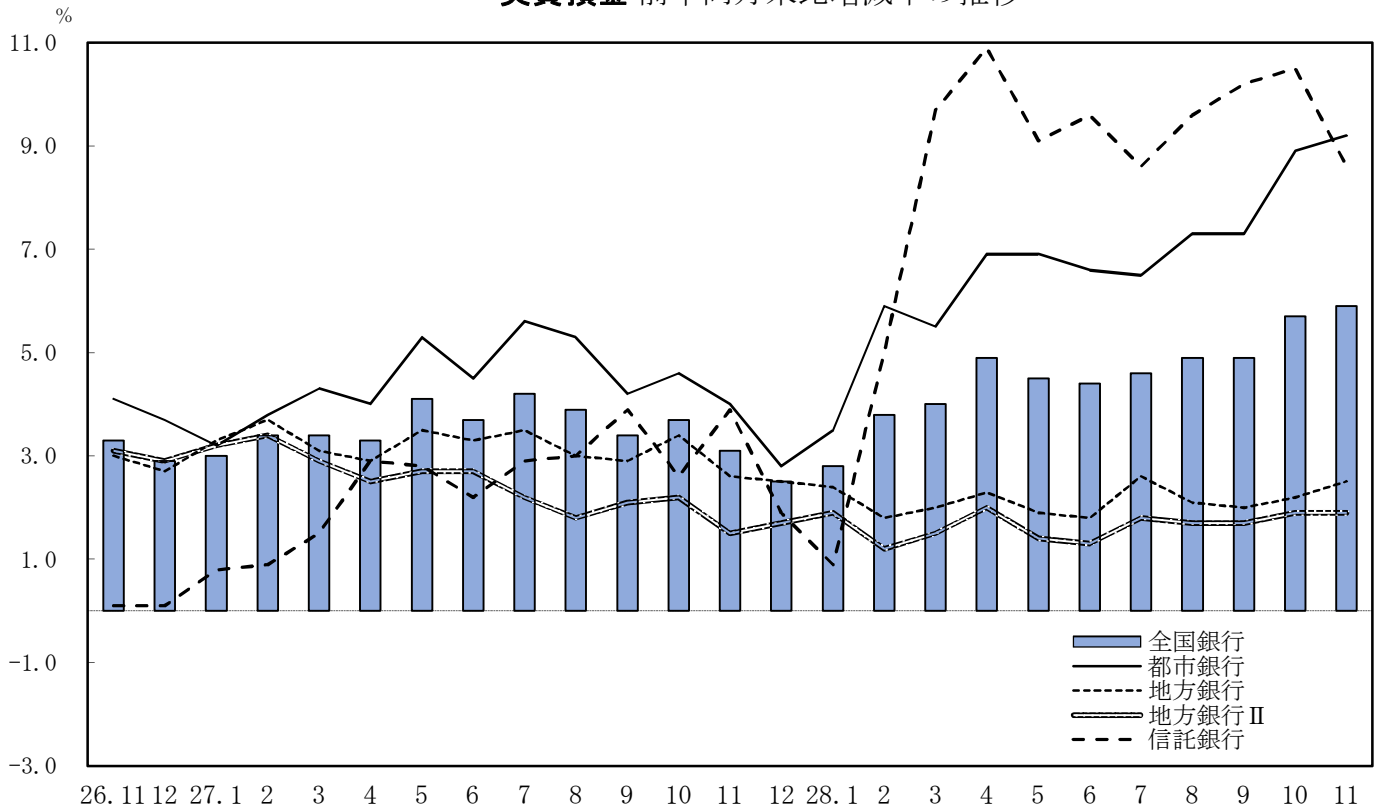

実質預金 前年同月末比増減率の推移

貸出金 前年同月末比増減率の推移