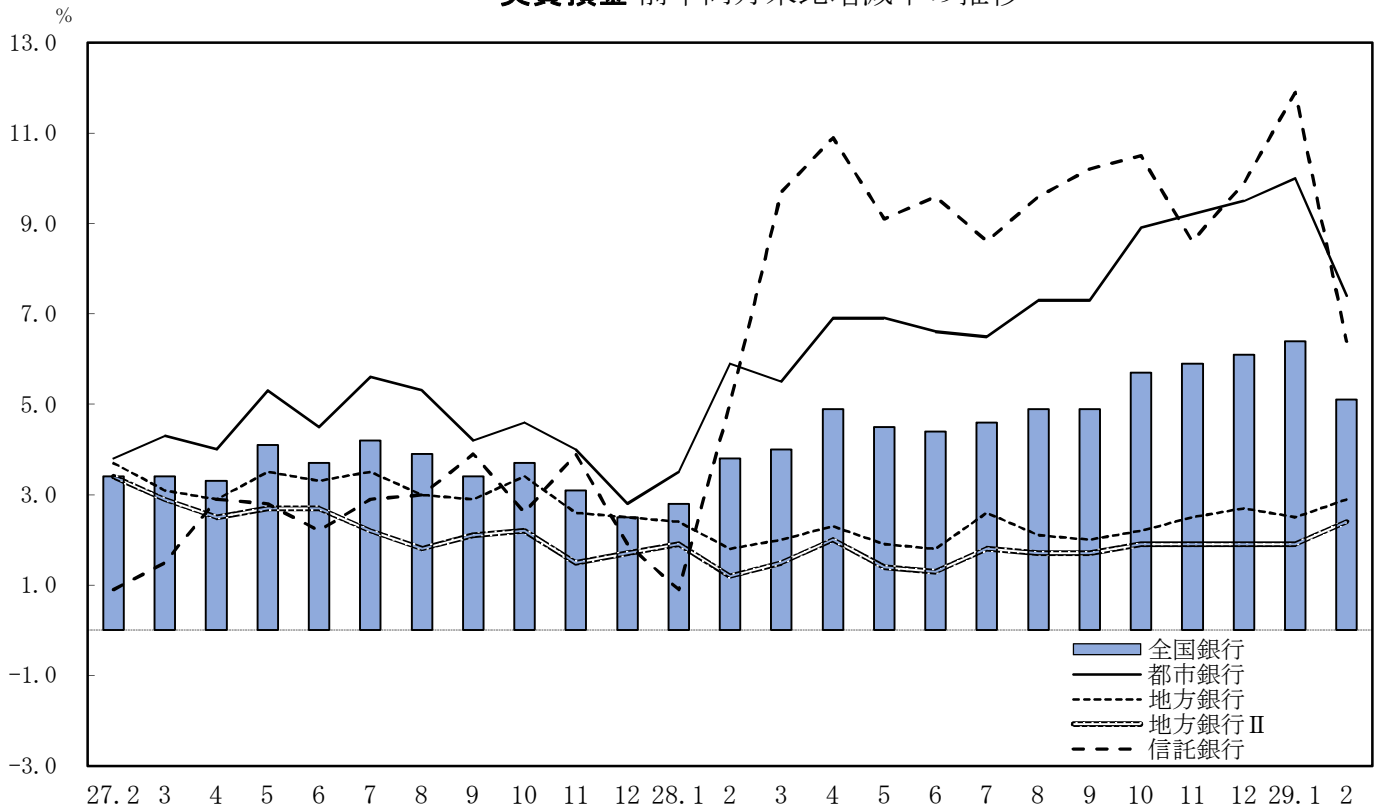

実質預金 前年同月末比増減率の推移

貸出金 前年同月末比増減率の推移