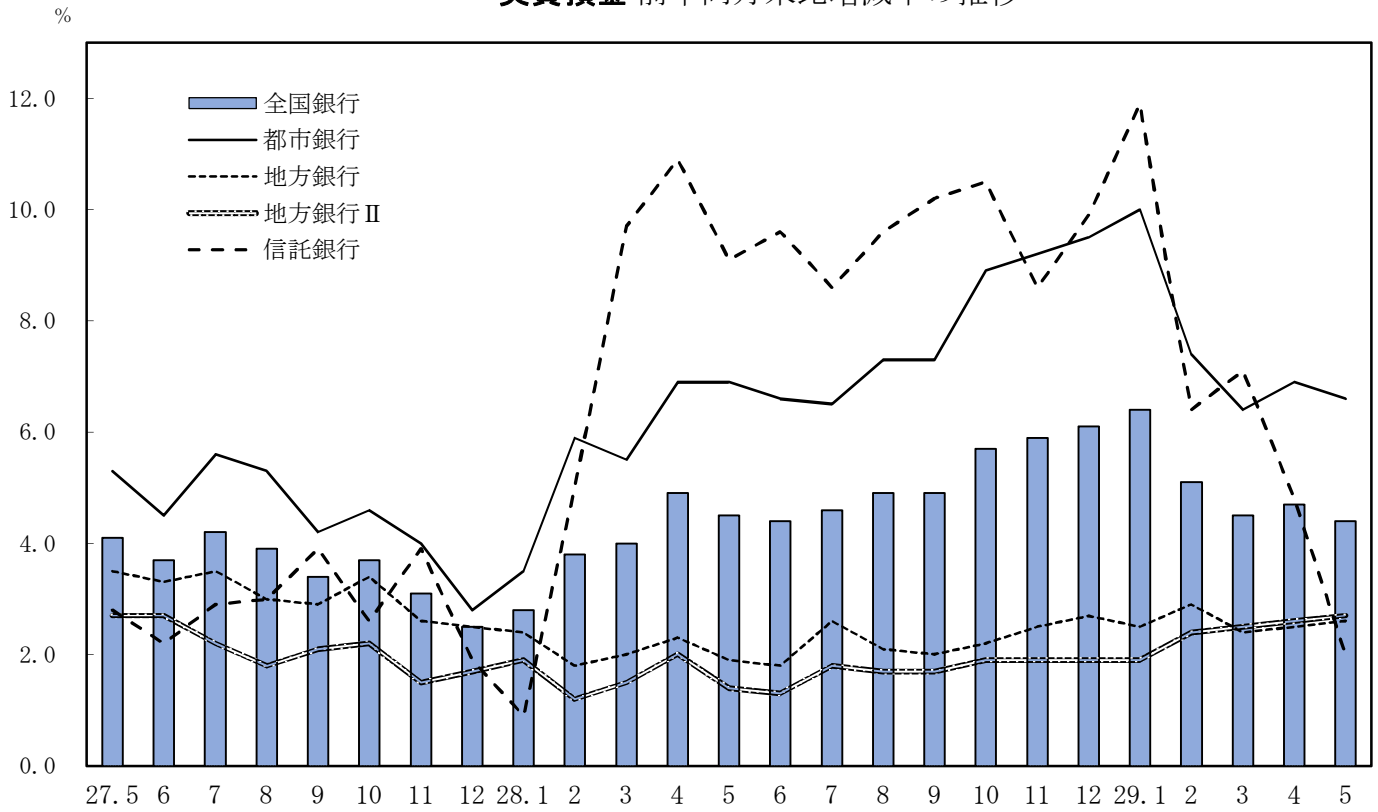

実質預金 前年同月末比増減率の推移

貸出金 前年同月末比増減率の推移