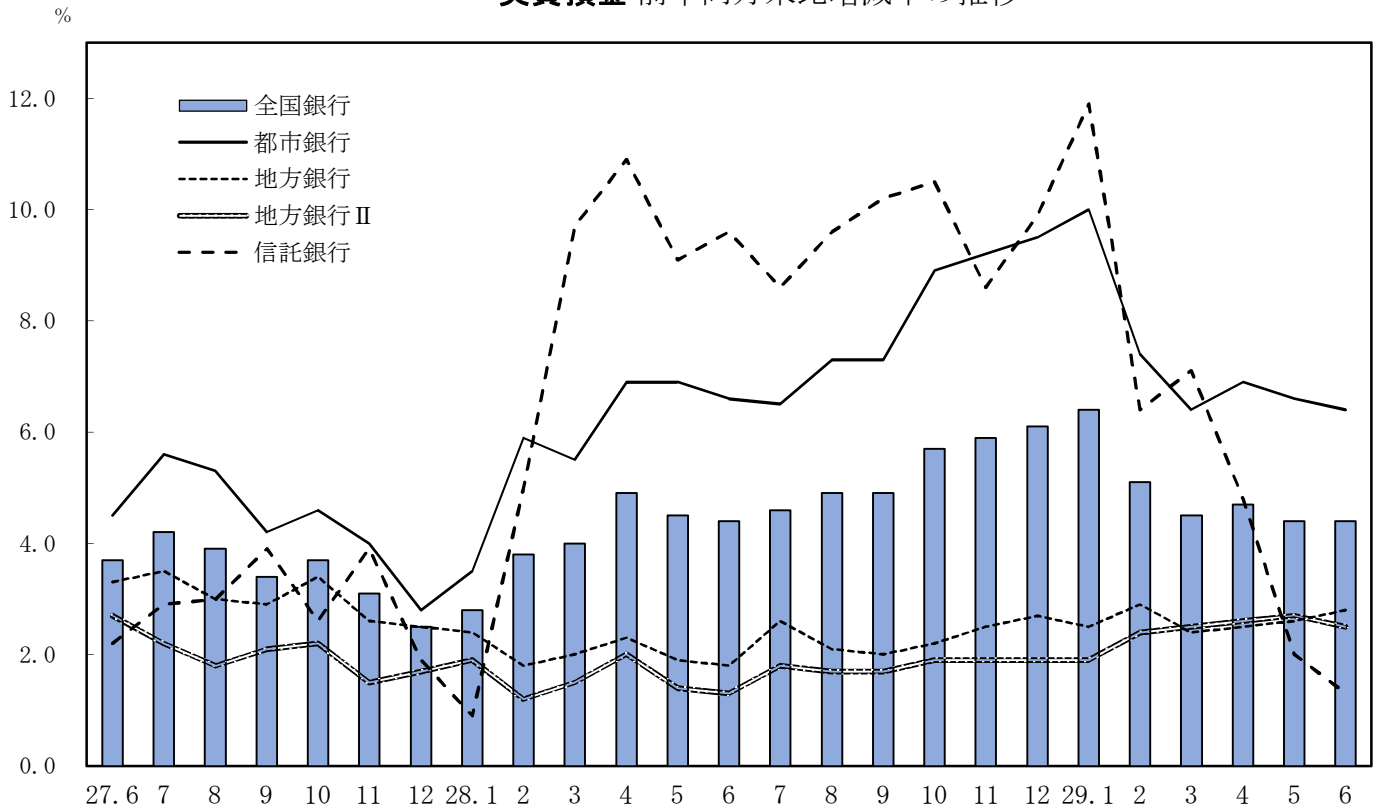

実質預金 前年同月末比増減率の推移

貸出金 前年同月末比増減率の推移