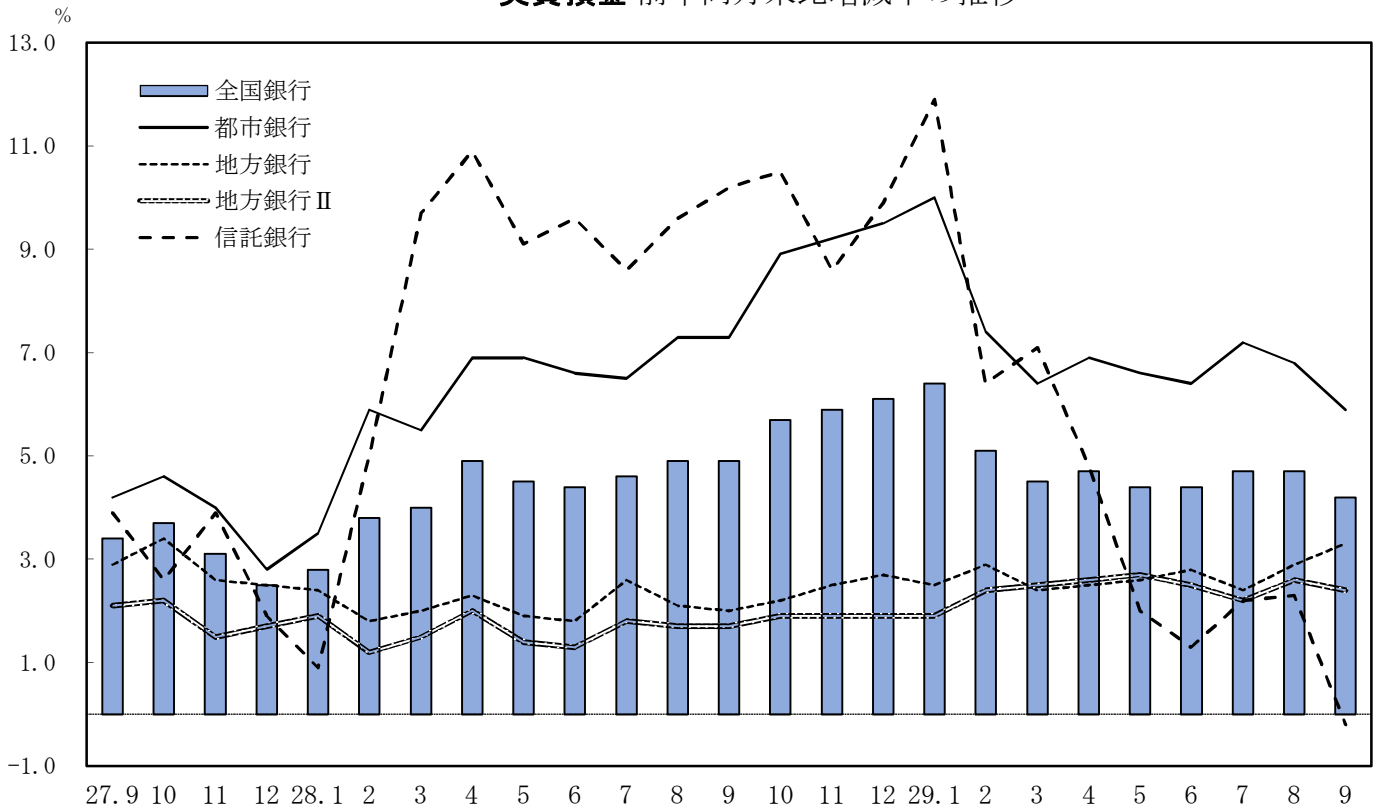

実質預金 前年同月末比増減率の推移

貸出金 前年同月末比増減率の推移