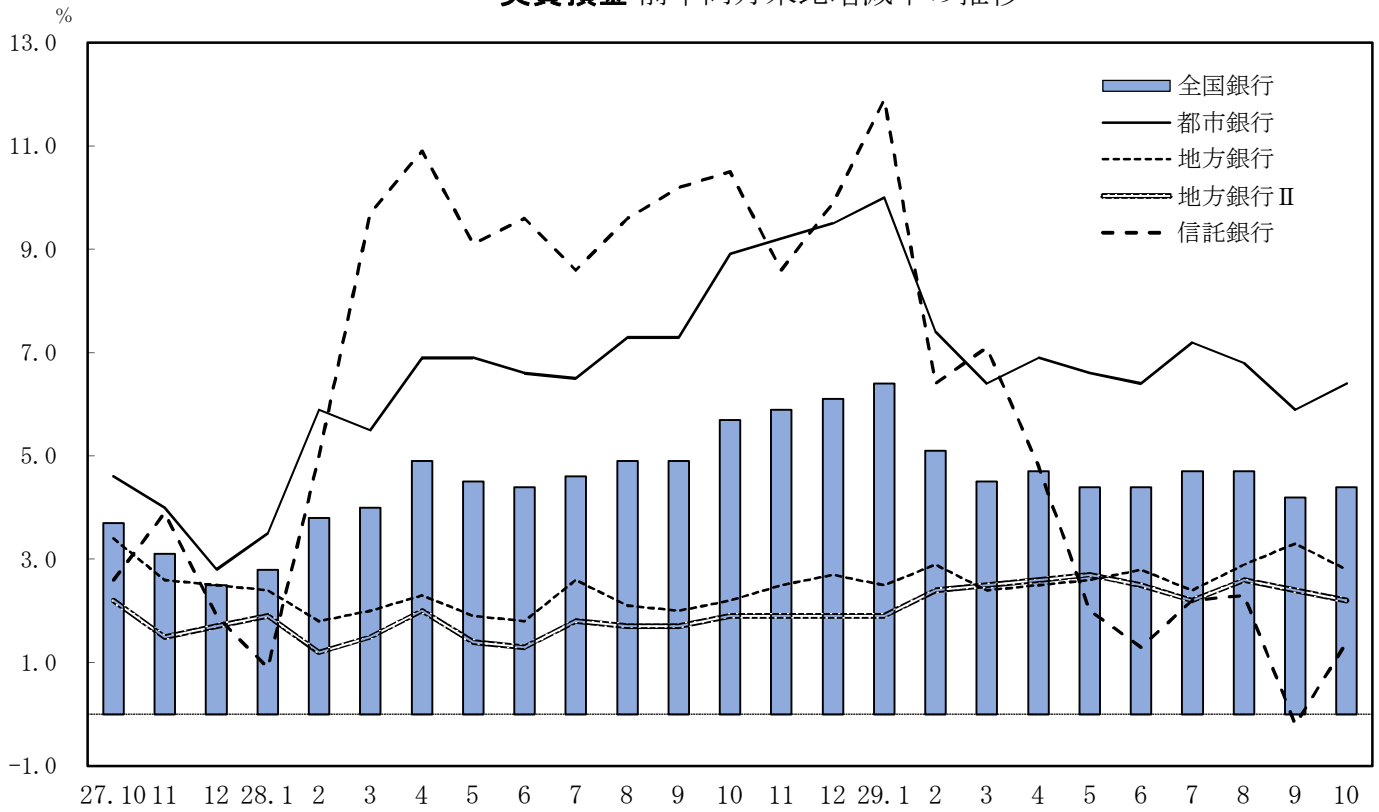

実質預金 前年同月末比増減率の推移

貸出金 前年同月末比増減率の推移