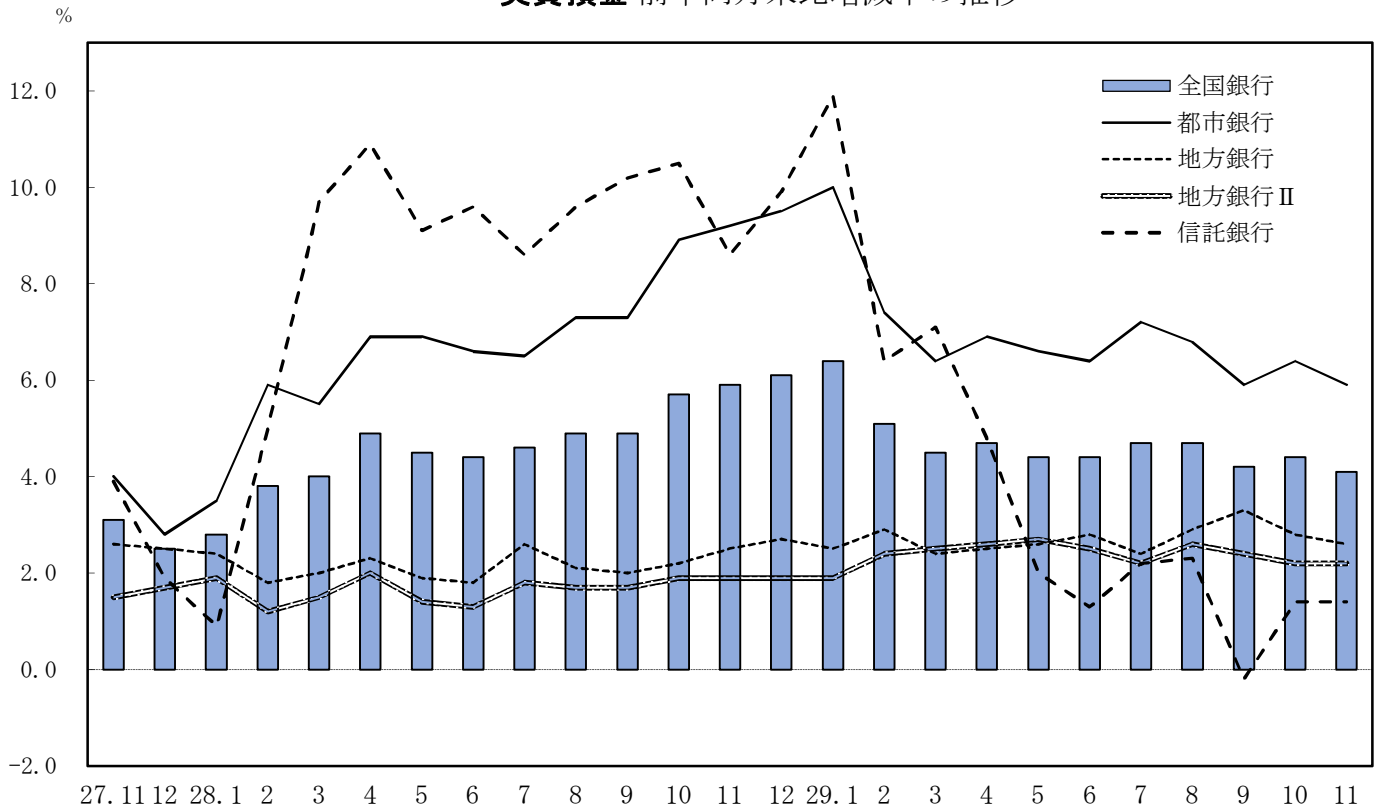

実質預金 前年同月末比増減率の推移

貸出金 前年同月末比増減率の推移