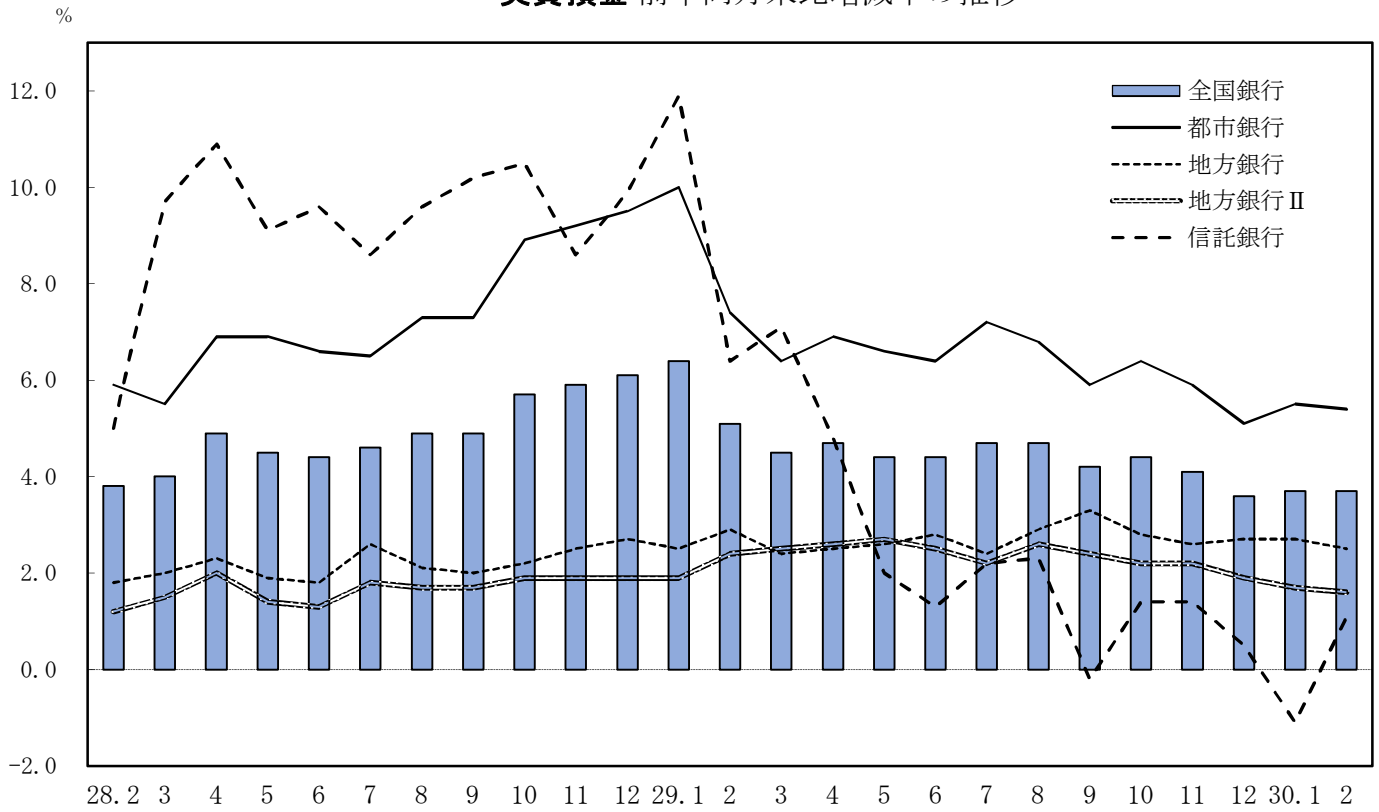

実質預金 前年同月末比増減率の推移

貸出金 前年同月末比増減率の推移