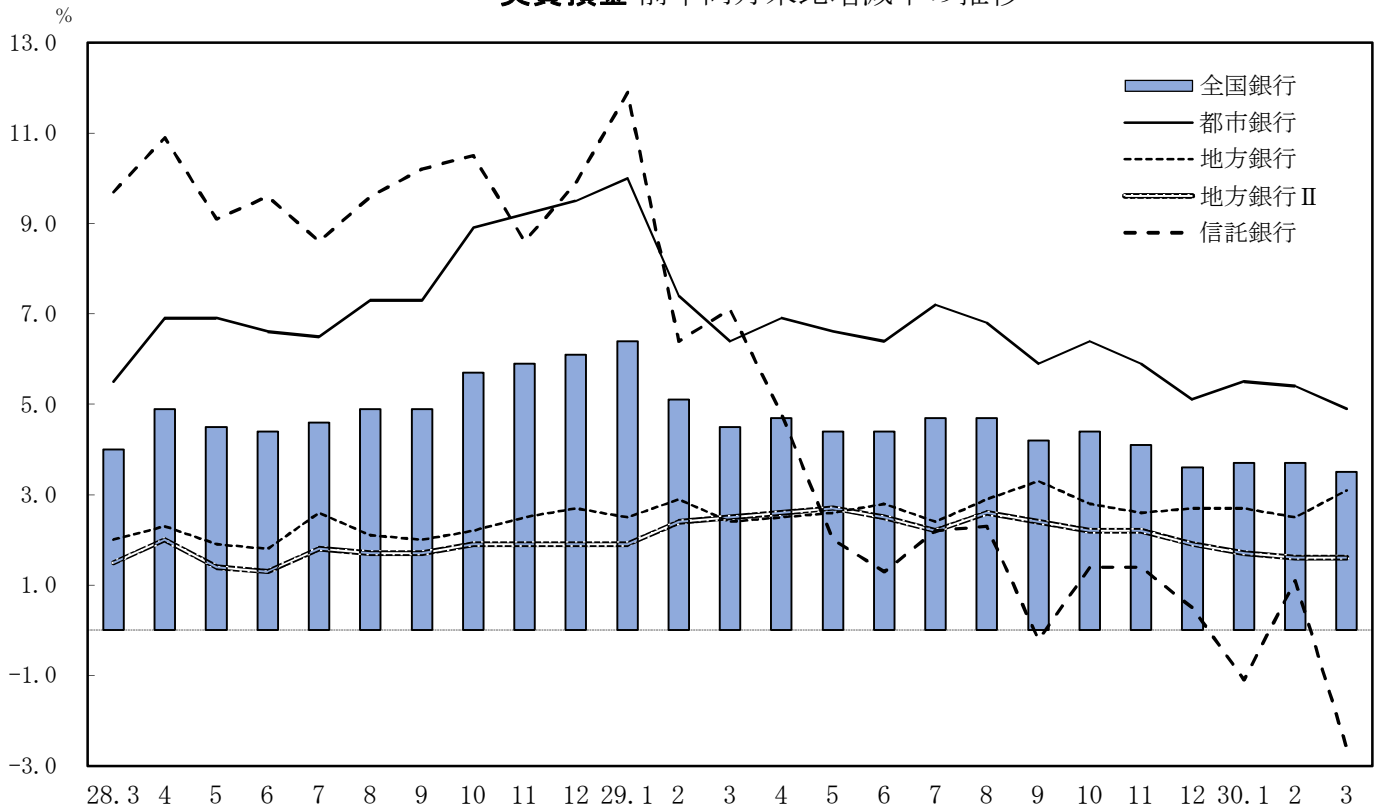

実質預金 前年同月末比増減率の推移

貸出金 前年同月末比増減率の推移