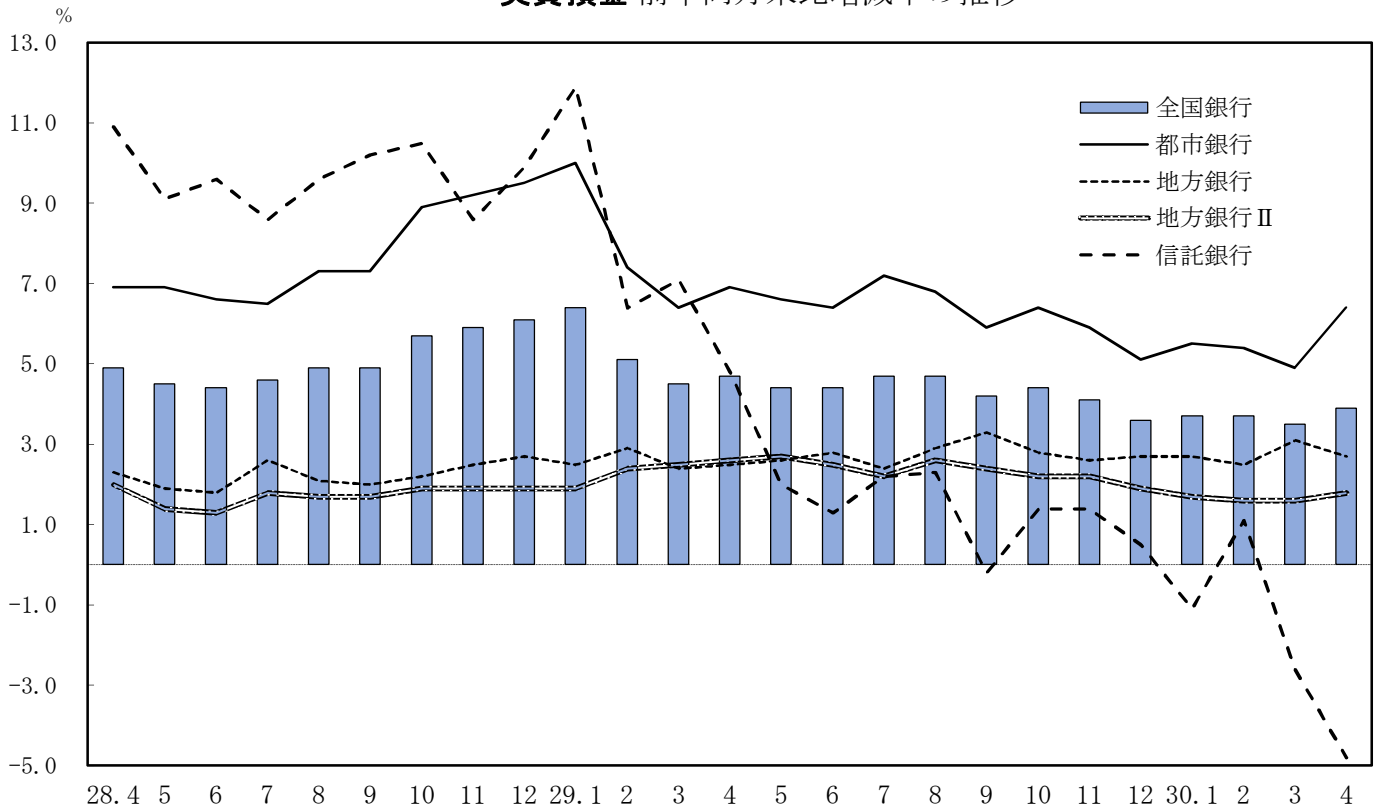

実質預金 前年同月末比増減率の推移

貸出金 前年同月末比増減率の推移