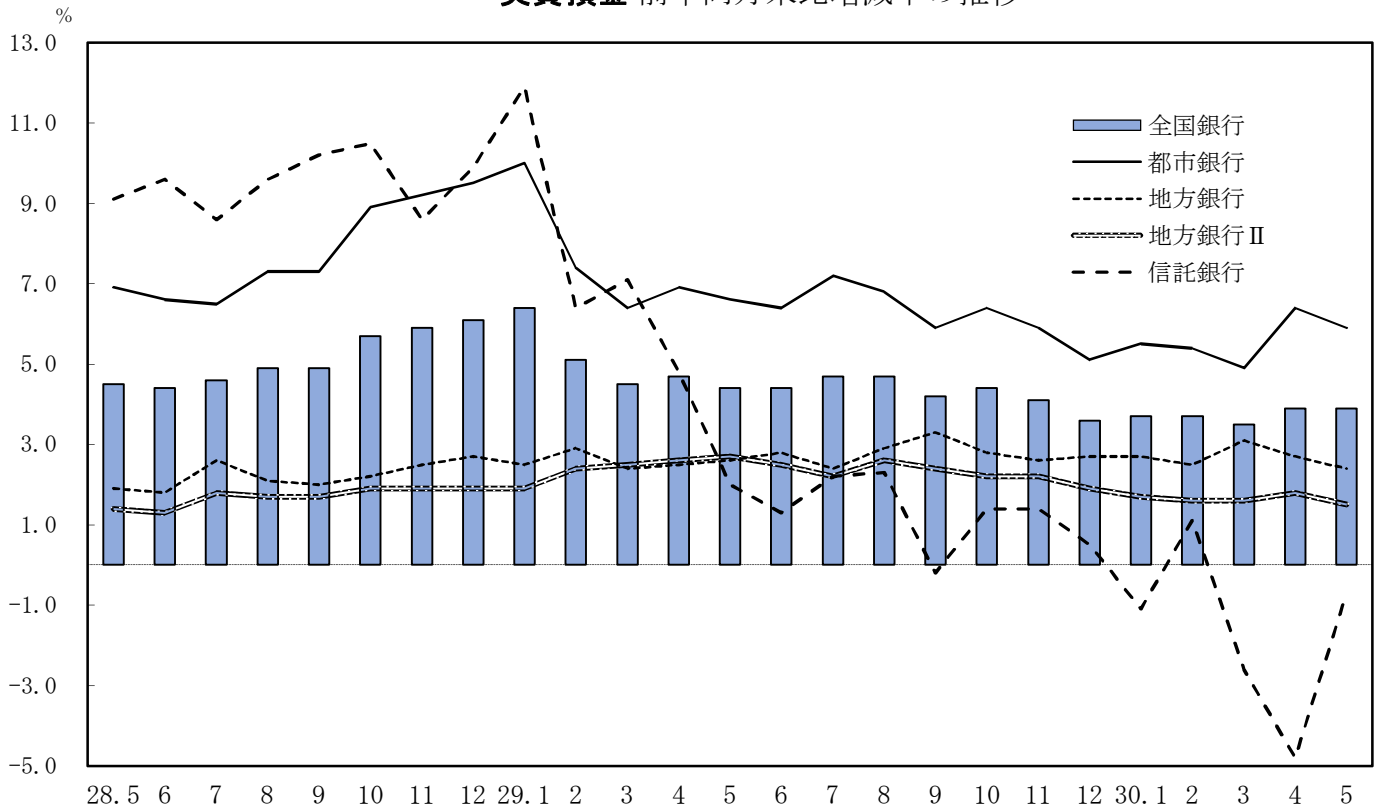

実質預金 前年同月末比増減率の推移

貸出金 前年同月末比増減率の推移