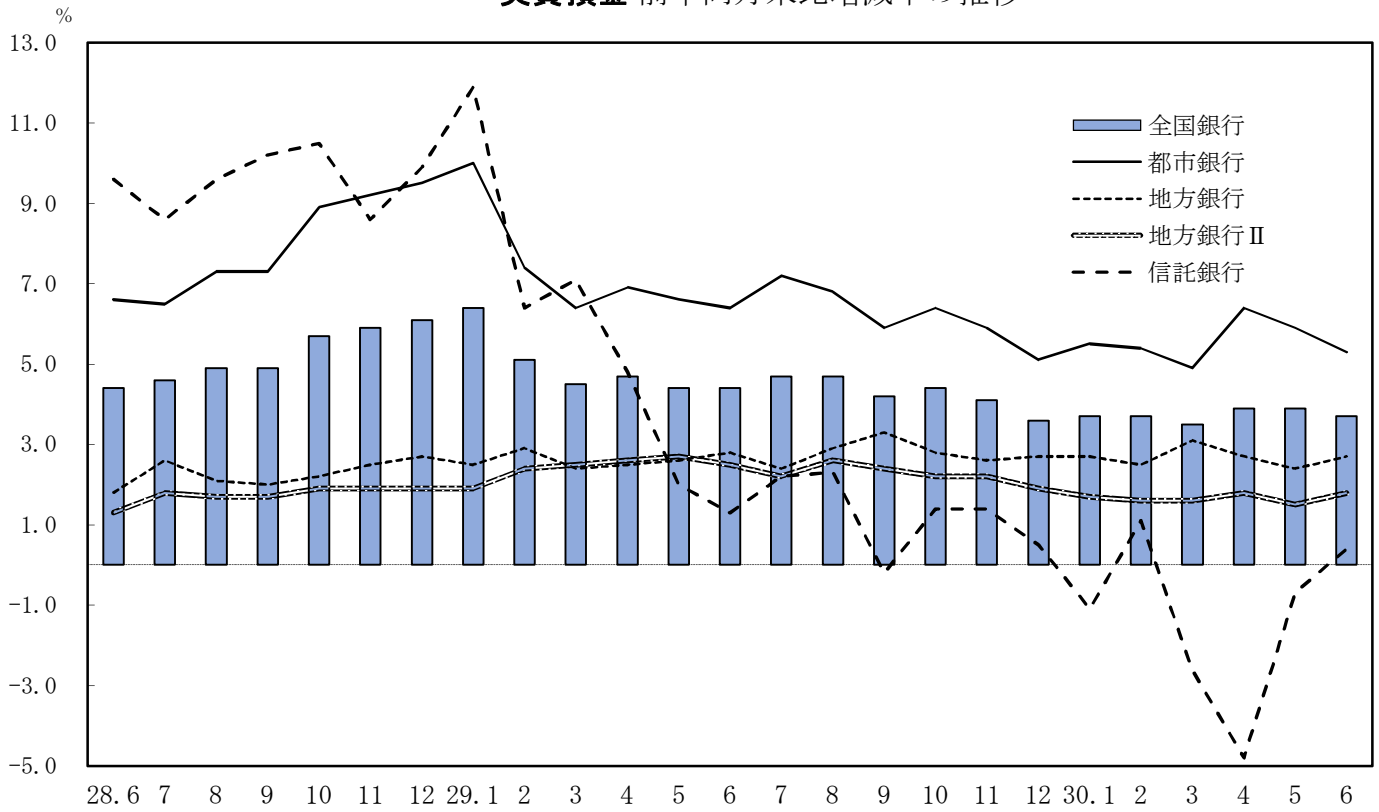

実質預金 前年同月末比増減率の推移

貸出金 前年同月末比増減率の推移