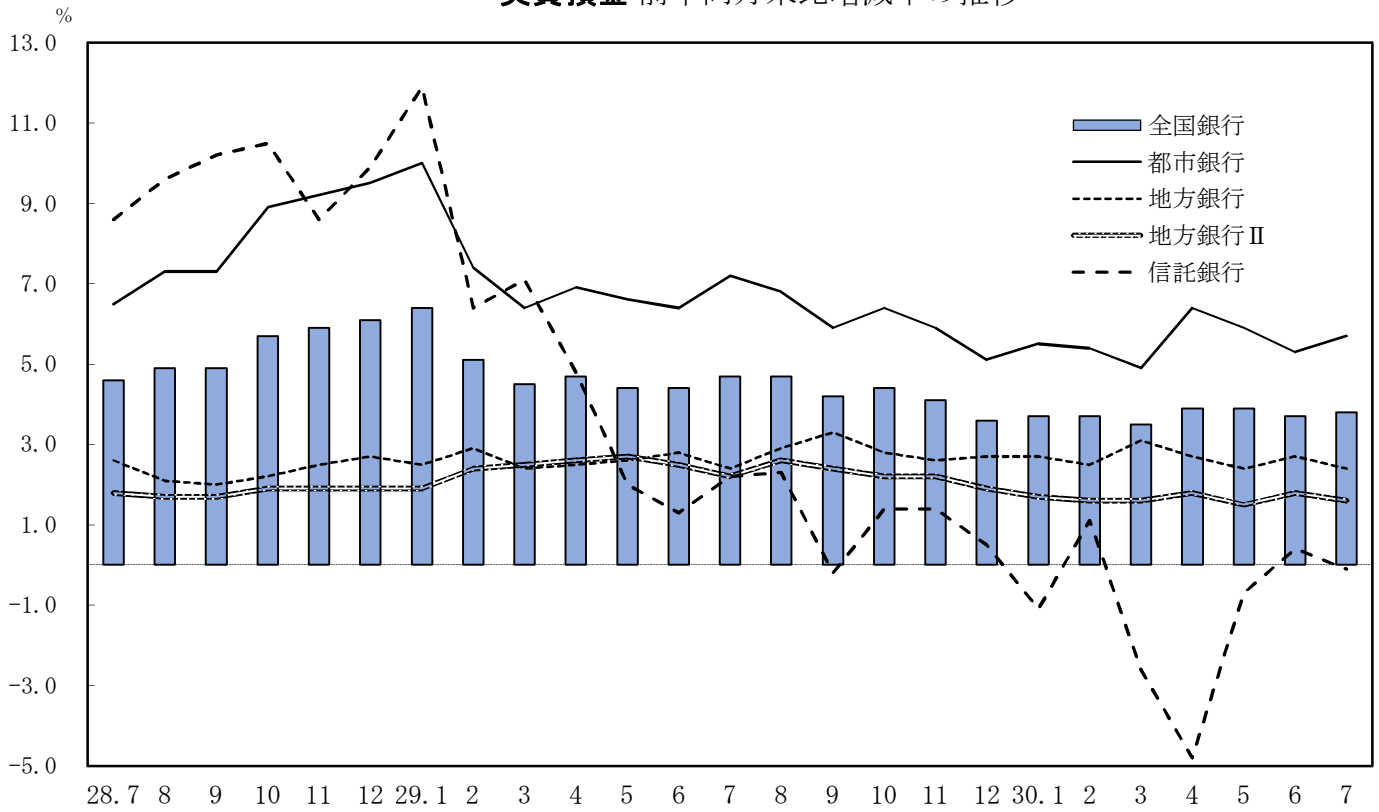

実質預金 前年同月末比増減率の推移

貸出金 前年同月末比増減率の推移