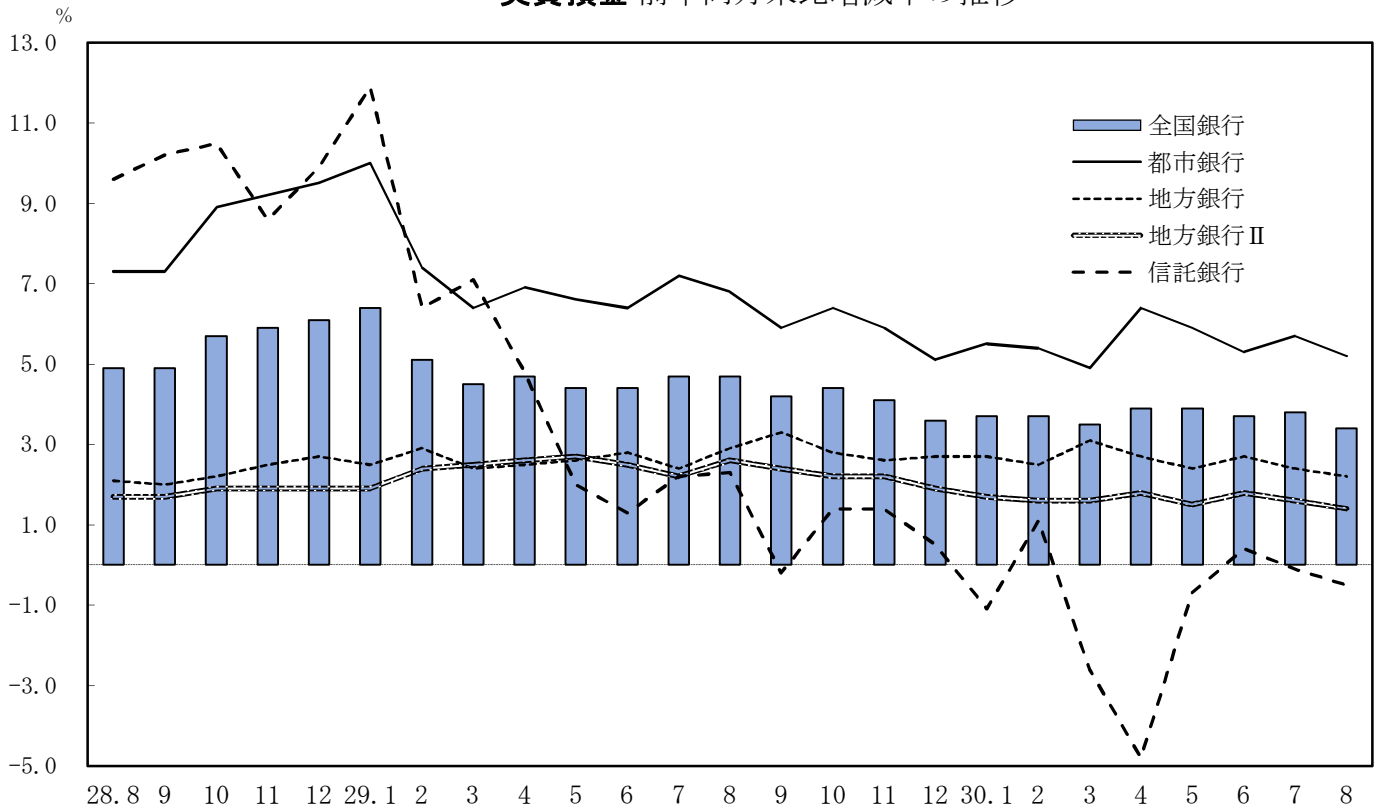

実質預金 前年同月末比増減率の推移

貸出金 前年同月末比増減率の推移