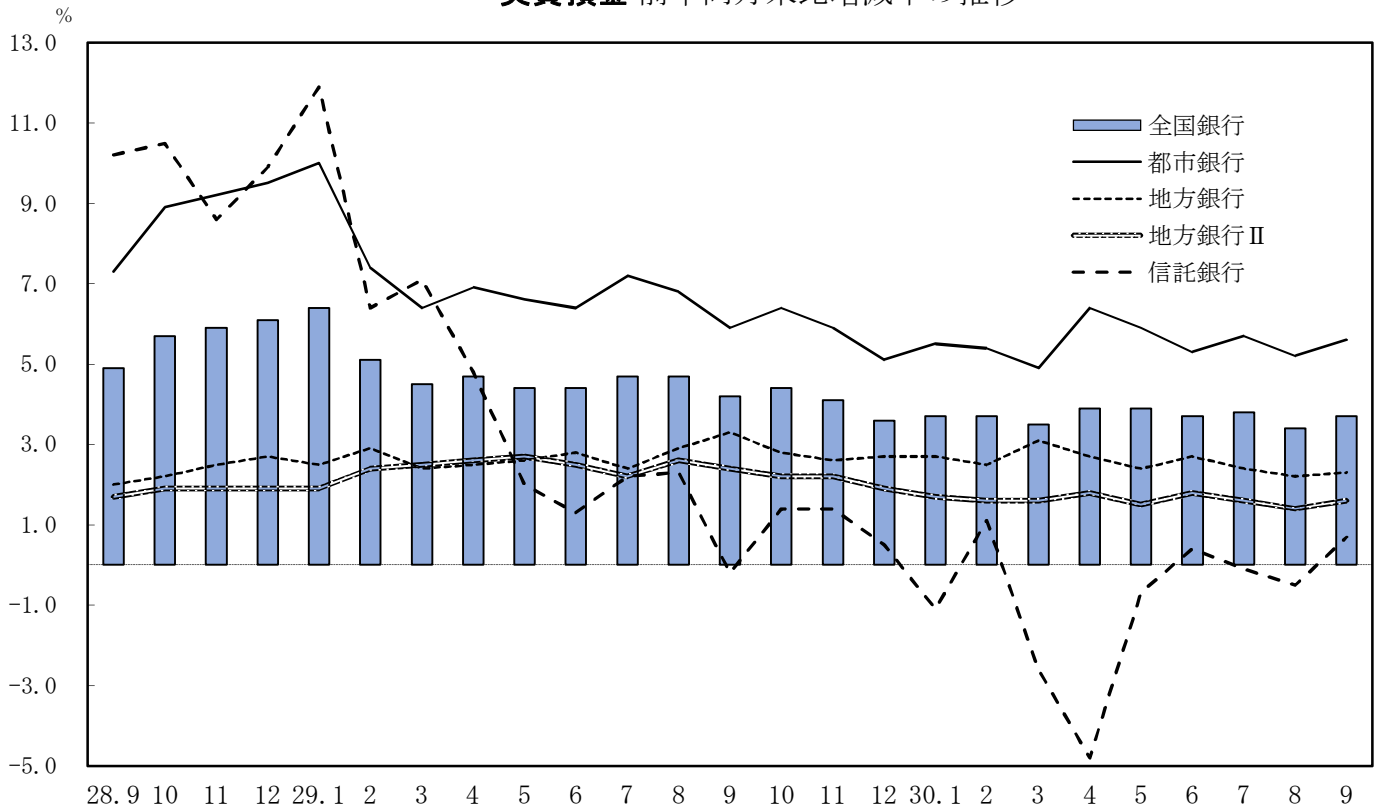

実質預金 前年同月末比増減率の推移

貸出金 前年同月末比増減率の推移