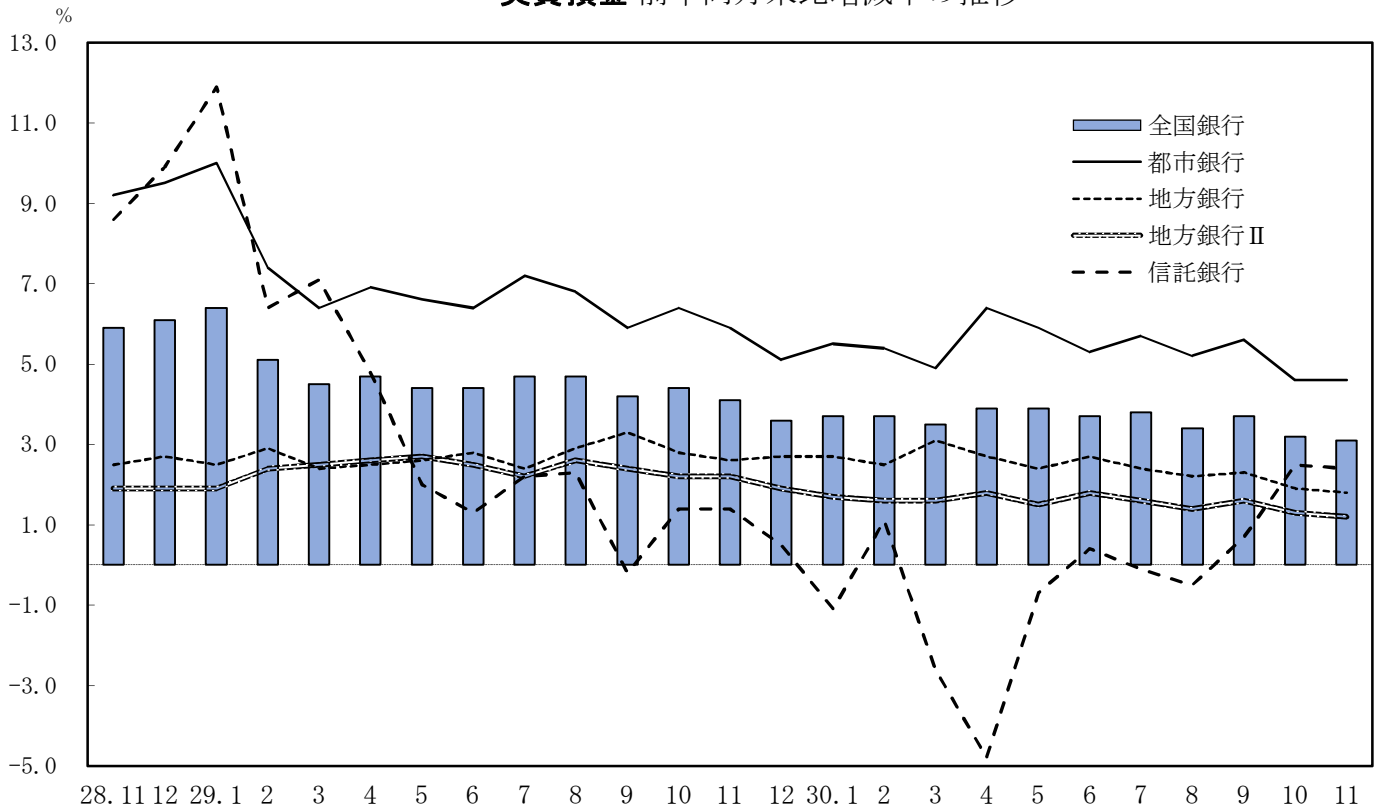

実質預金 前年同月末比増減率の推移

貸出金 前年同月末比増減率の推移