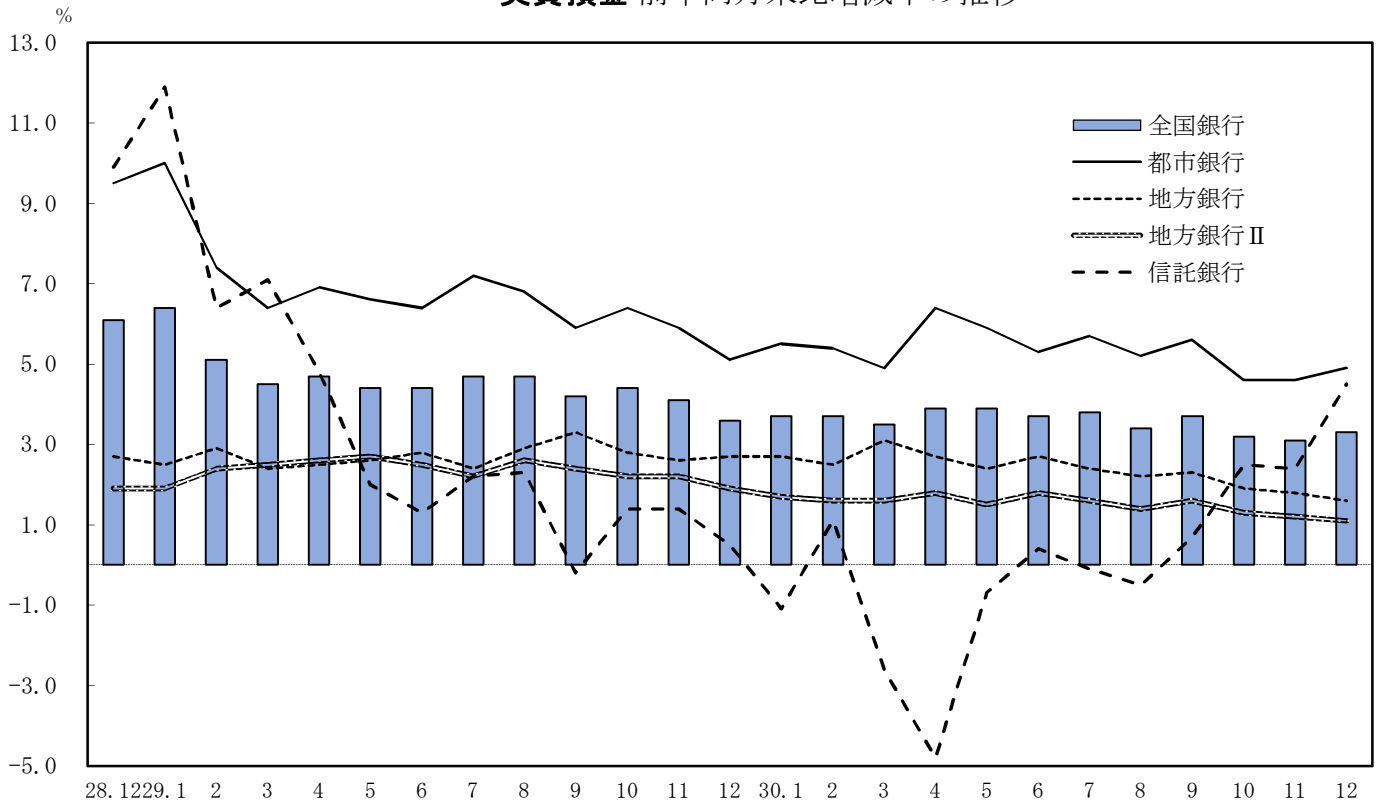

実質預金 前年同月末比増減率の推移

貸出金 前年同月末比増減率の推移