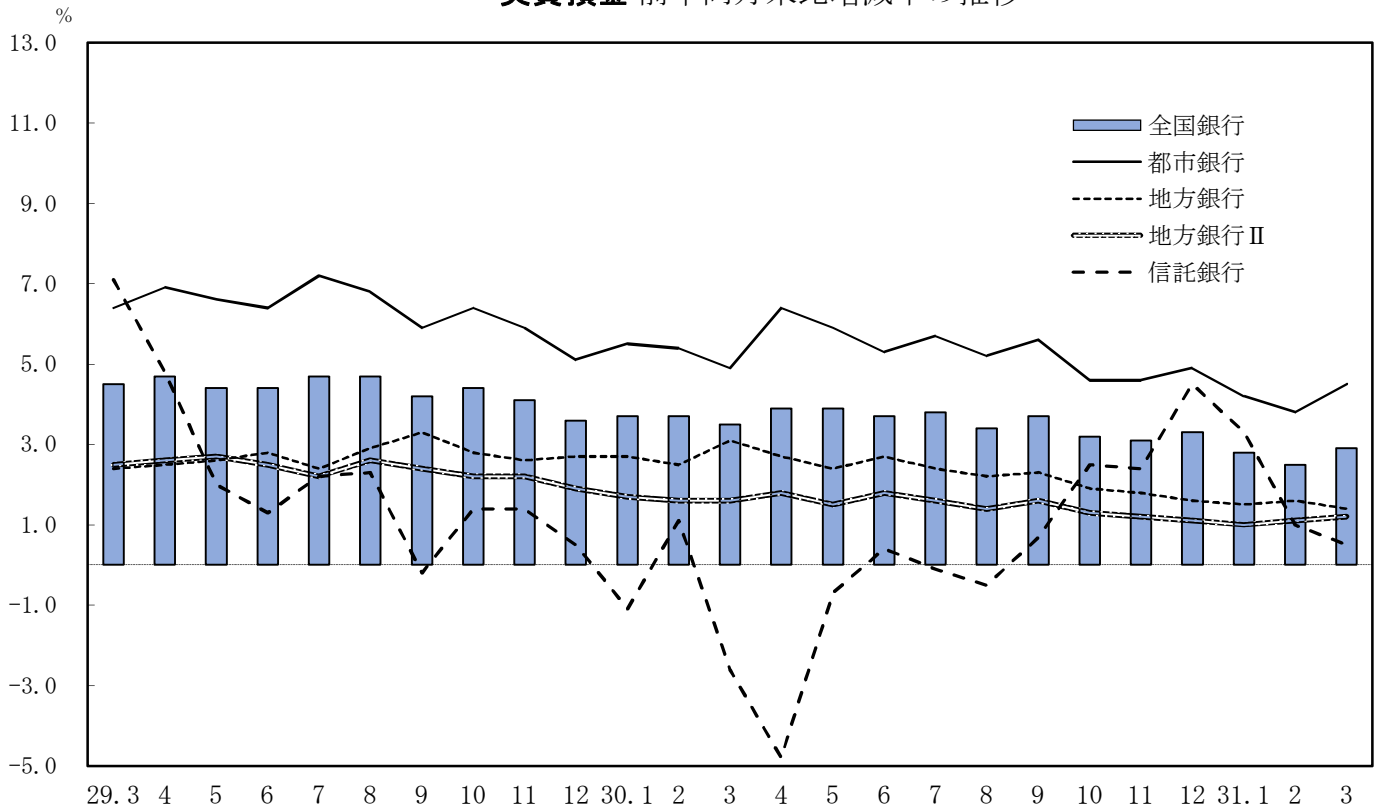

実質預金 前年同月末比増減率の推移

貸出金 前年同月末比増減率の推移