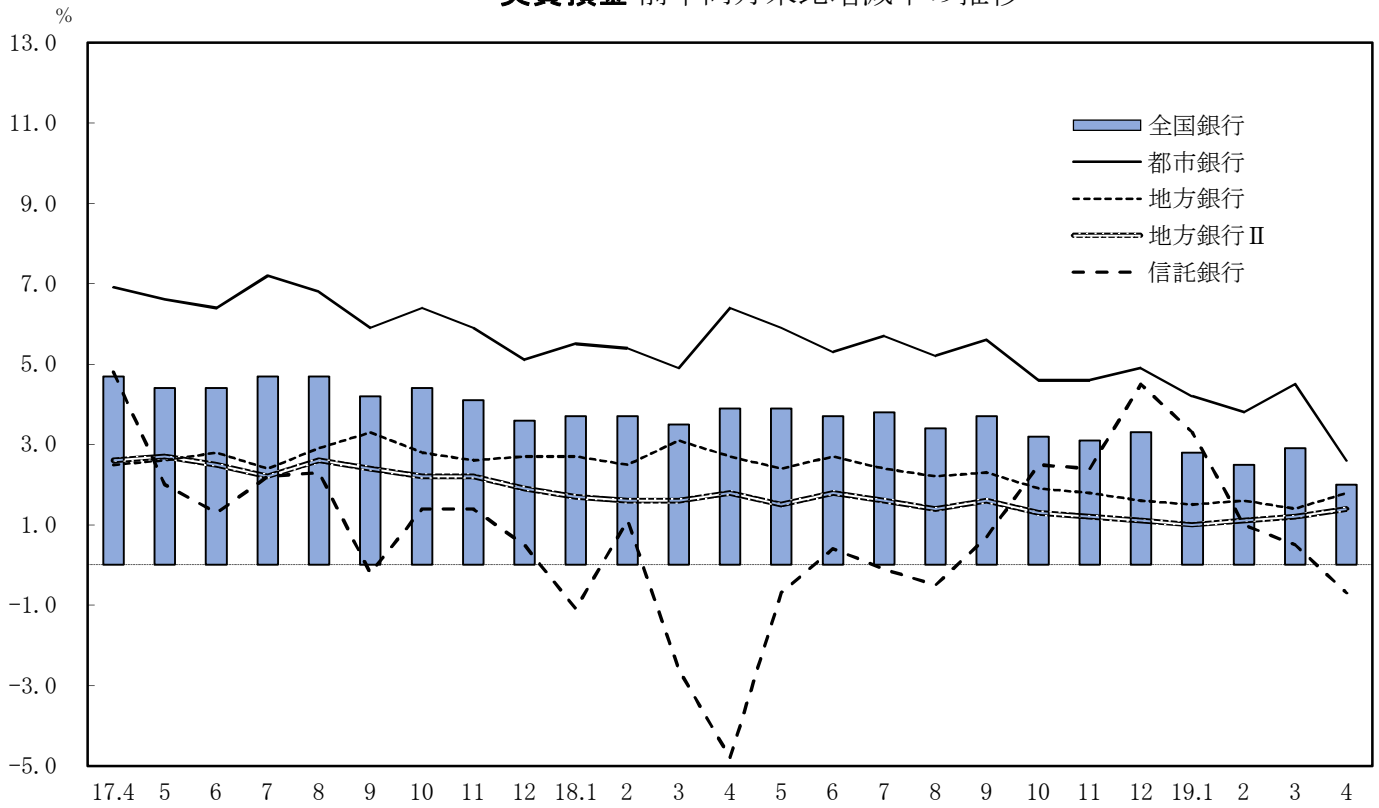

実質預金 前年同月末比増減率の推移

貸出金 前年同月末比増減率の推移