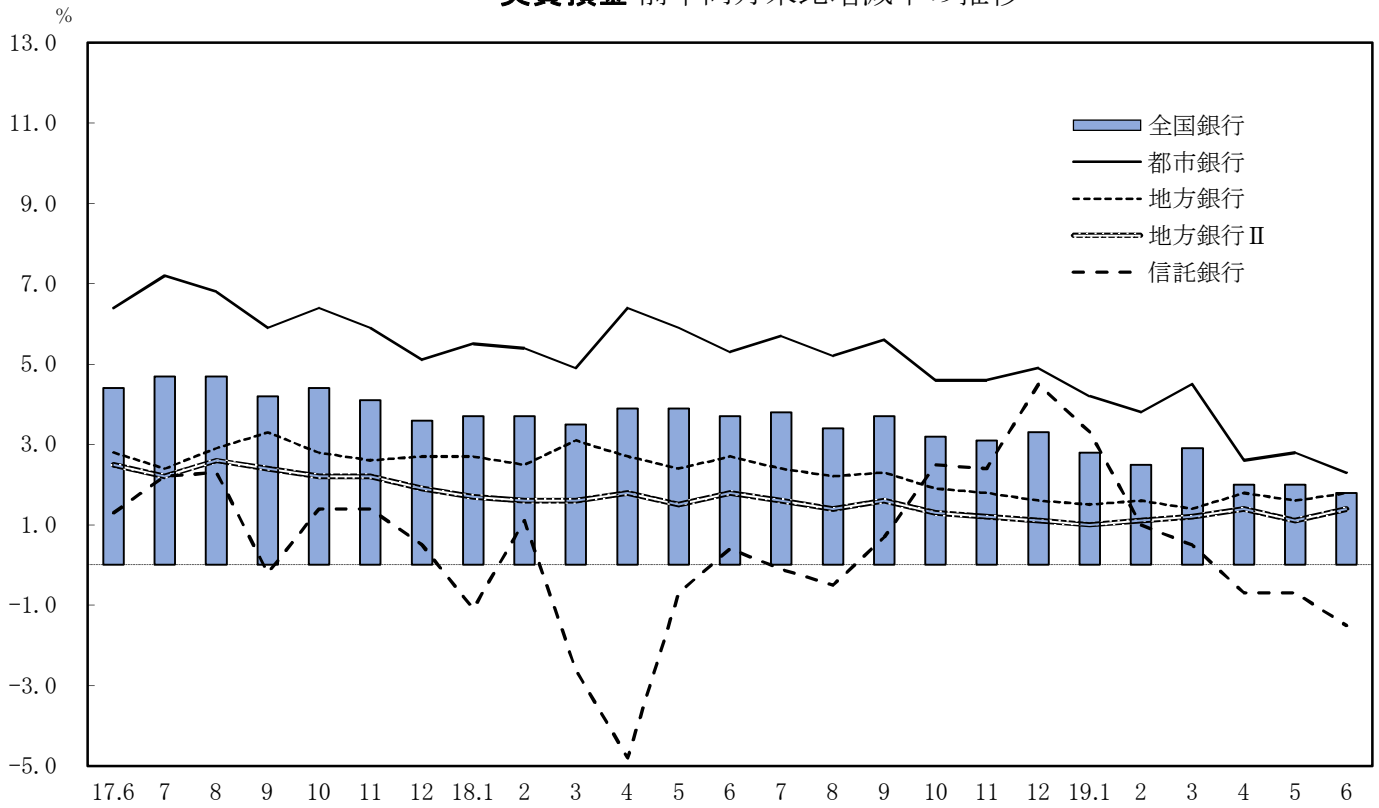

実質預金 前年同月末比増減率の推移

貸出金 前年同月末比増減率の推移