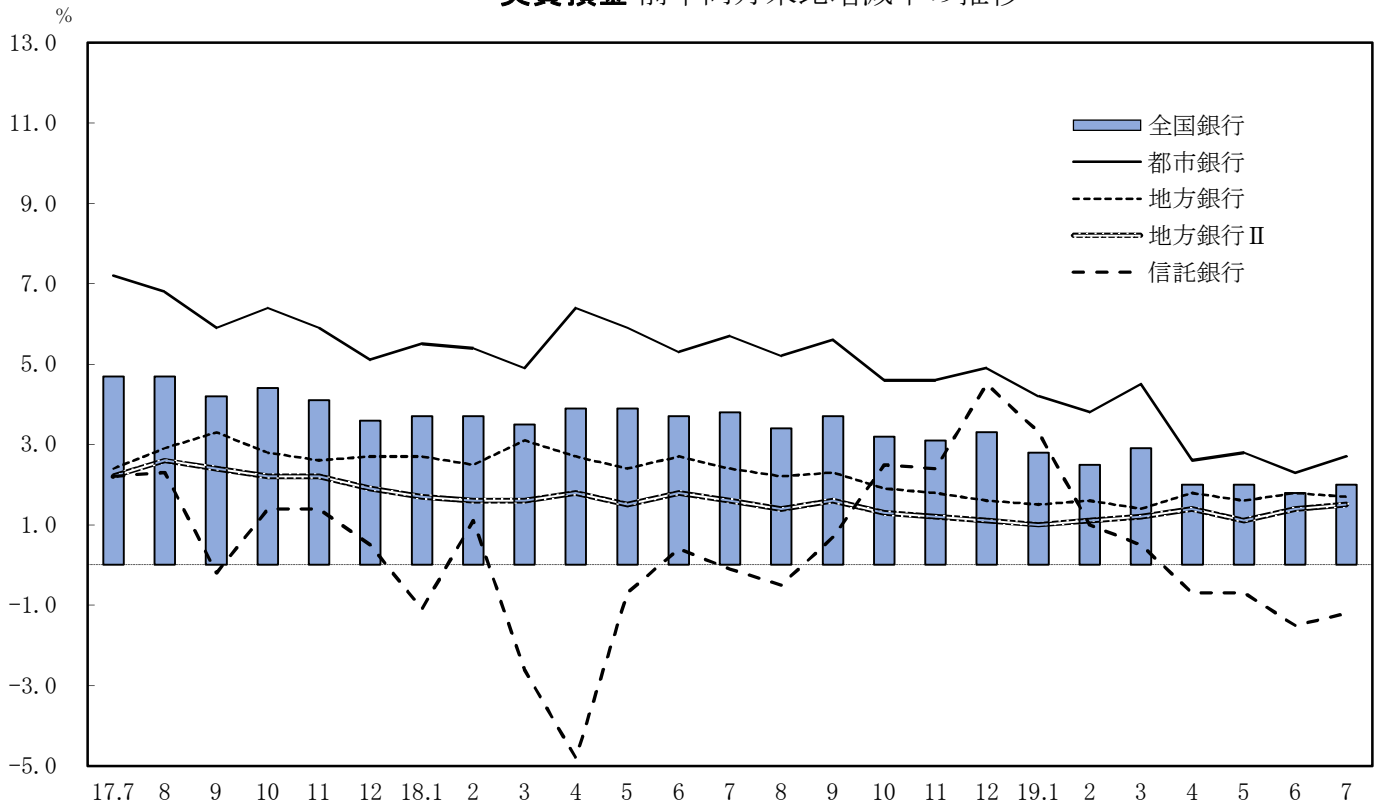

実質預金 前年同月末比増減率の推移

貸出金 前年同月末比増減率の推移