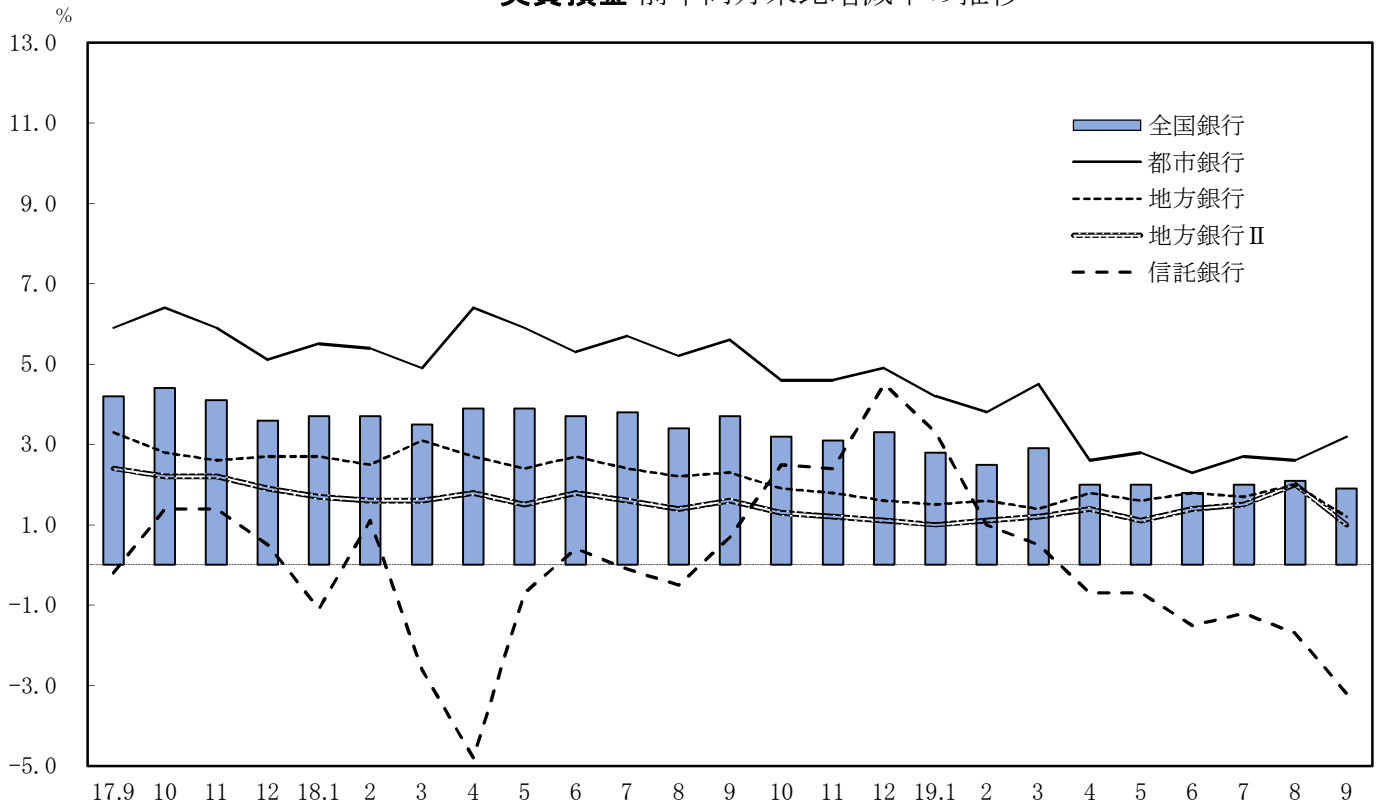

実質預金 前年同月末比増減率の推移

貸出金 前年同月末比増減率の推移