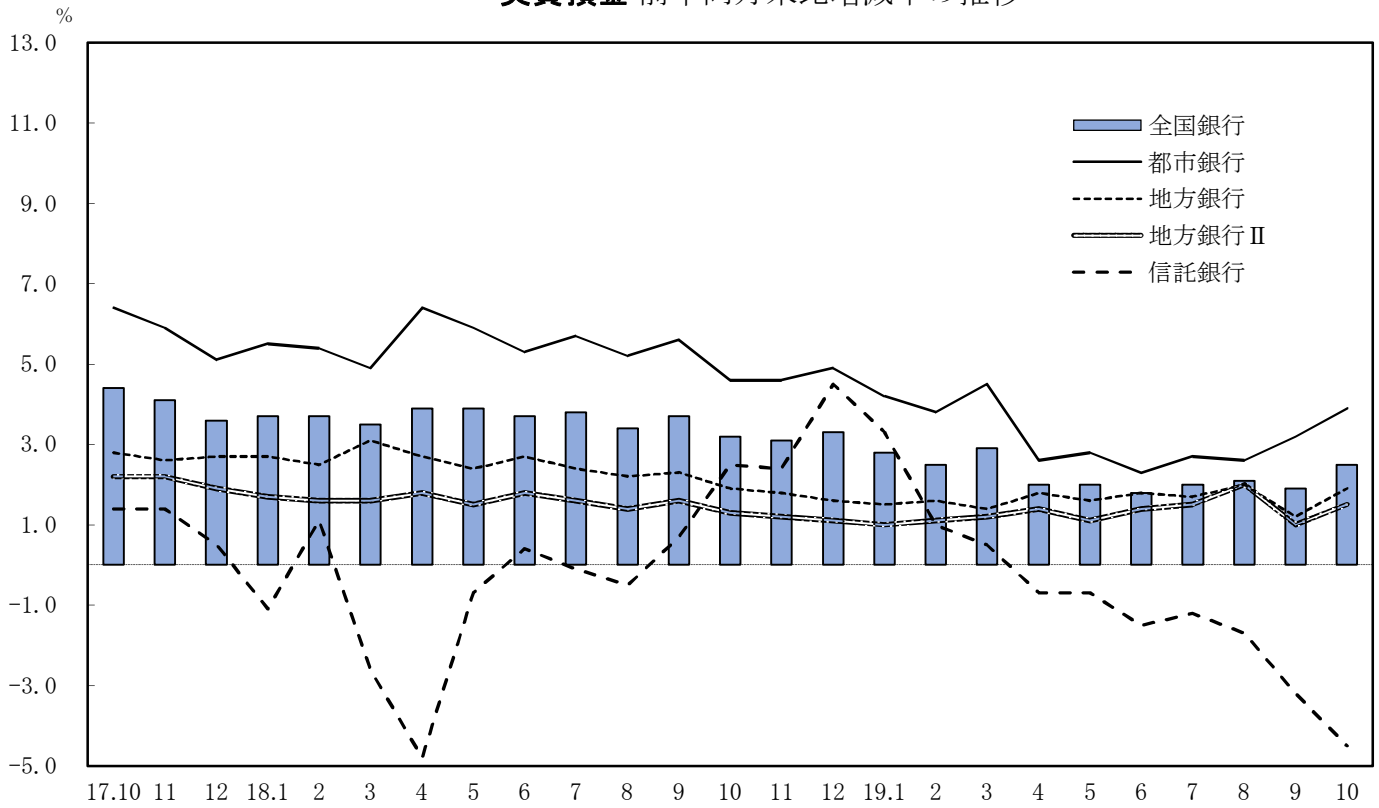

実質預金 前年同月末比増減率の推移

貸出金 前年同月末比増減率の推移