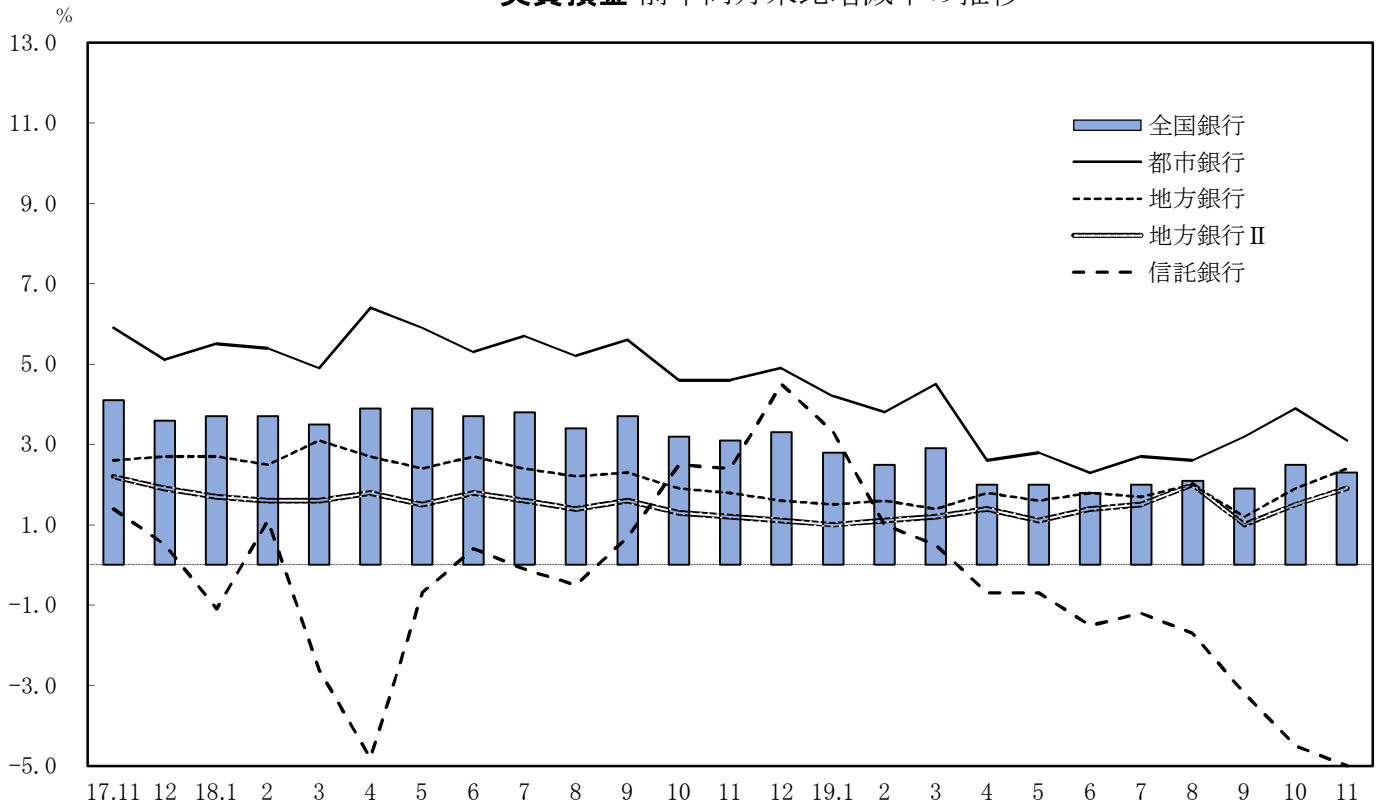

実質預金 前年同月末比増減率の推移

貸出金 前年同月末比増減率の推移