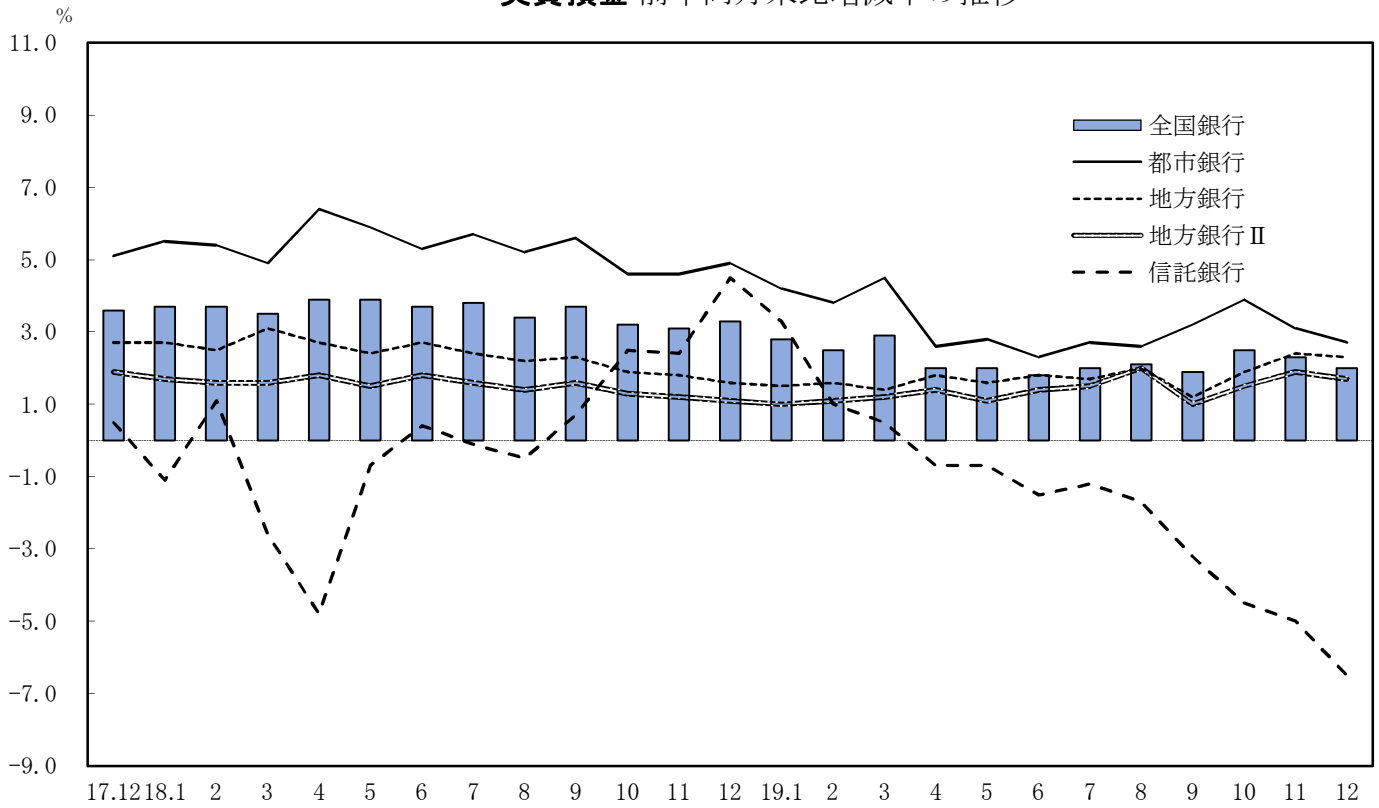

実質預金 前年同月末比増減率の推移

貸出金 前年同月末比増減率の推移