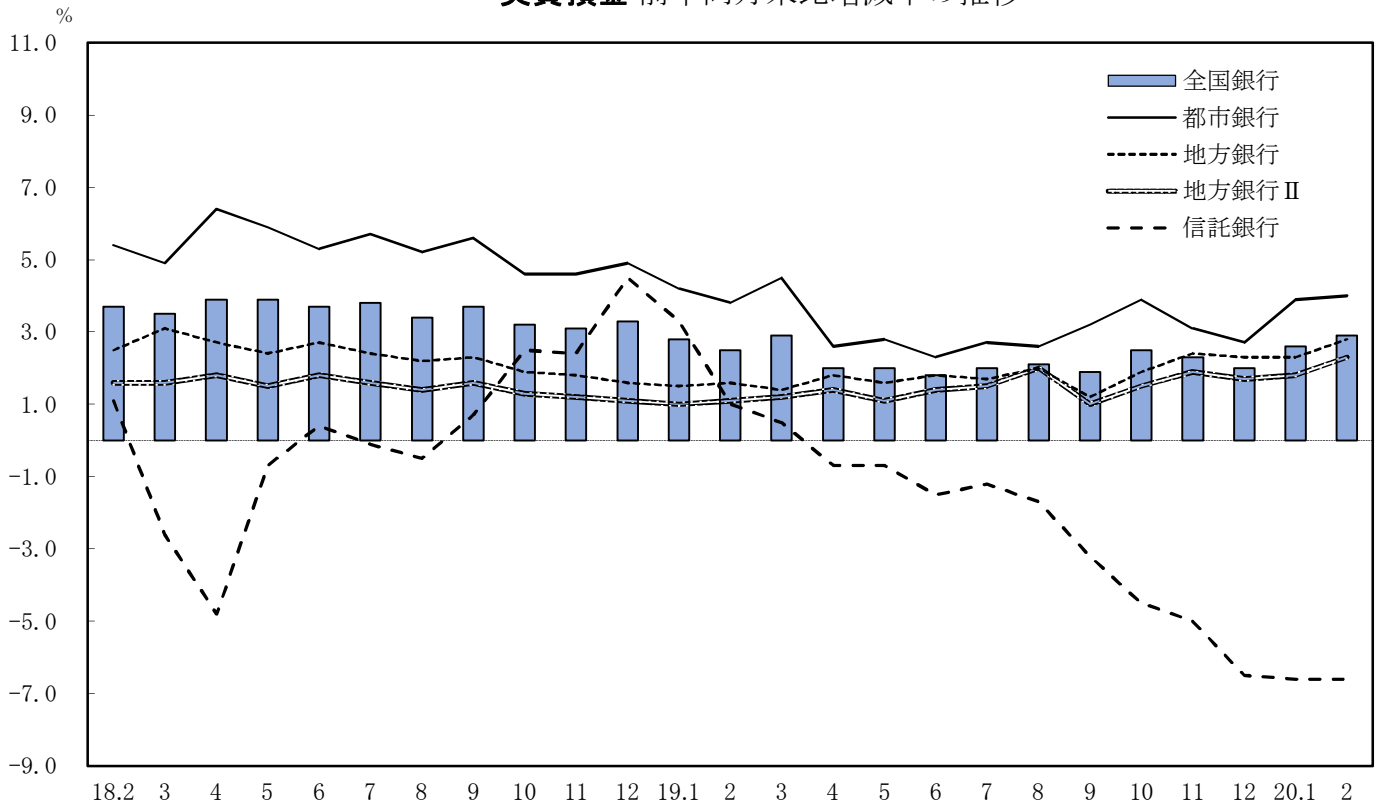

実質預金 前年同月末比増減率の推移

貸出金 前年同月末比増減率の推移