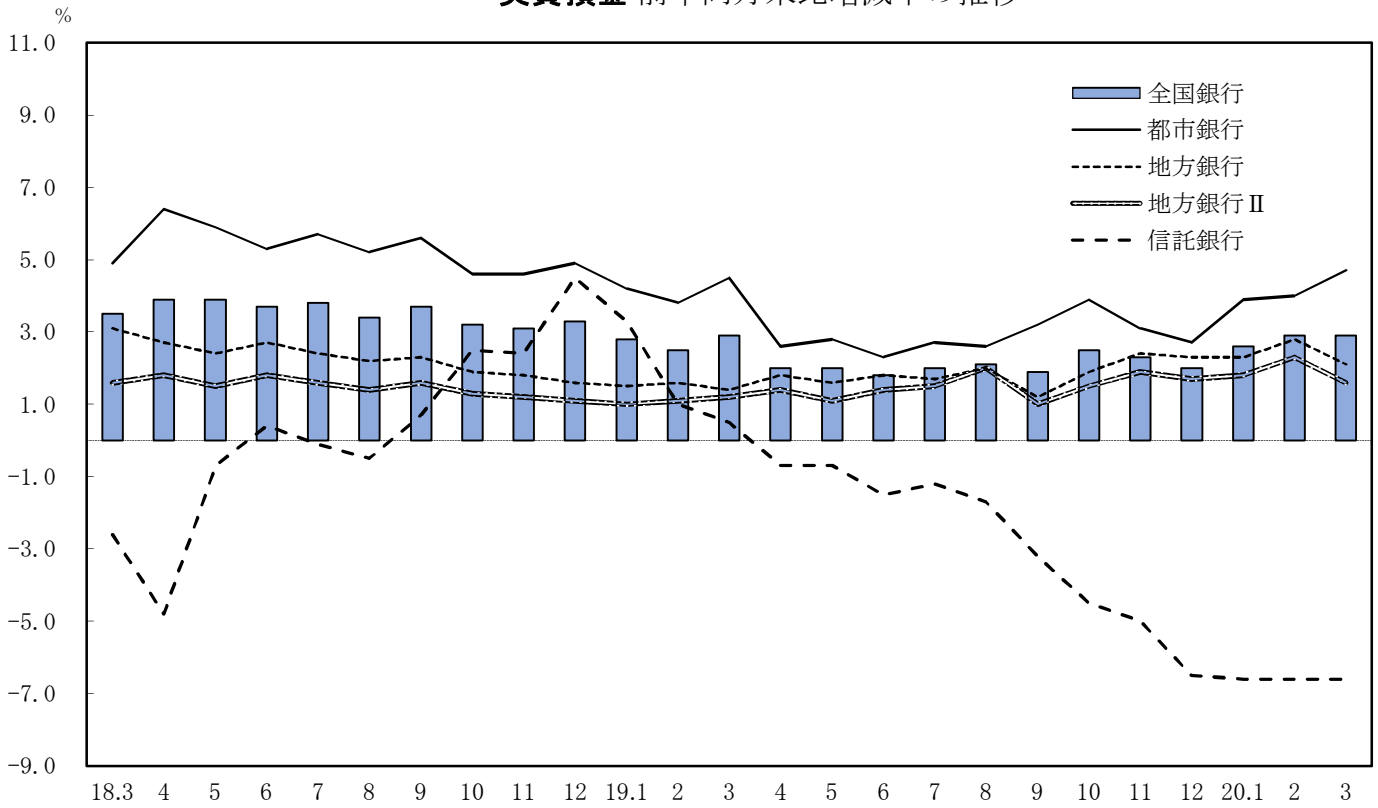

実質預金 前年同月末比増減率の推移

貸出金 前年同月末比増減率の推移