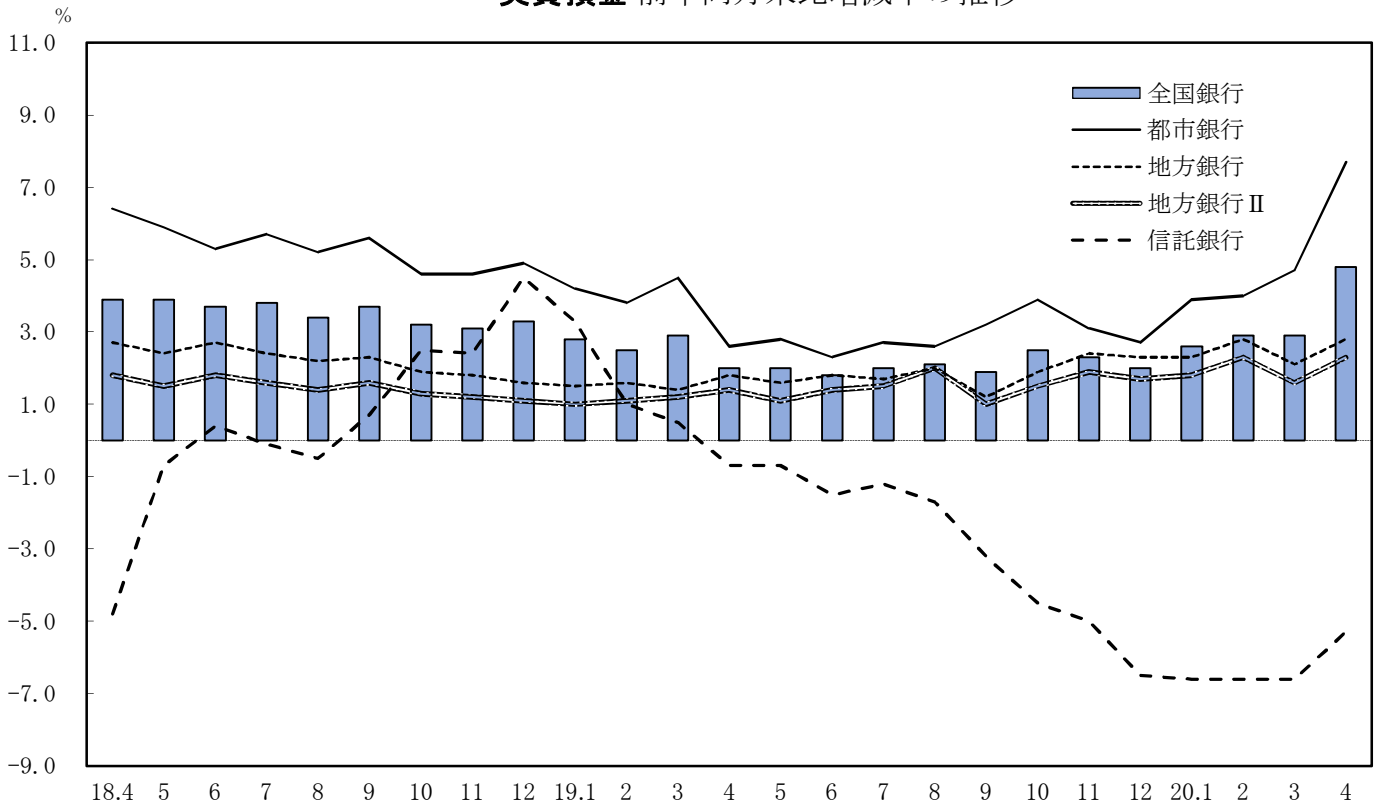

実質預金 前年同月末比増減率の推移

貸出金 前年同月末比増減率の推移