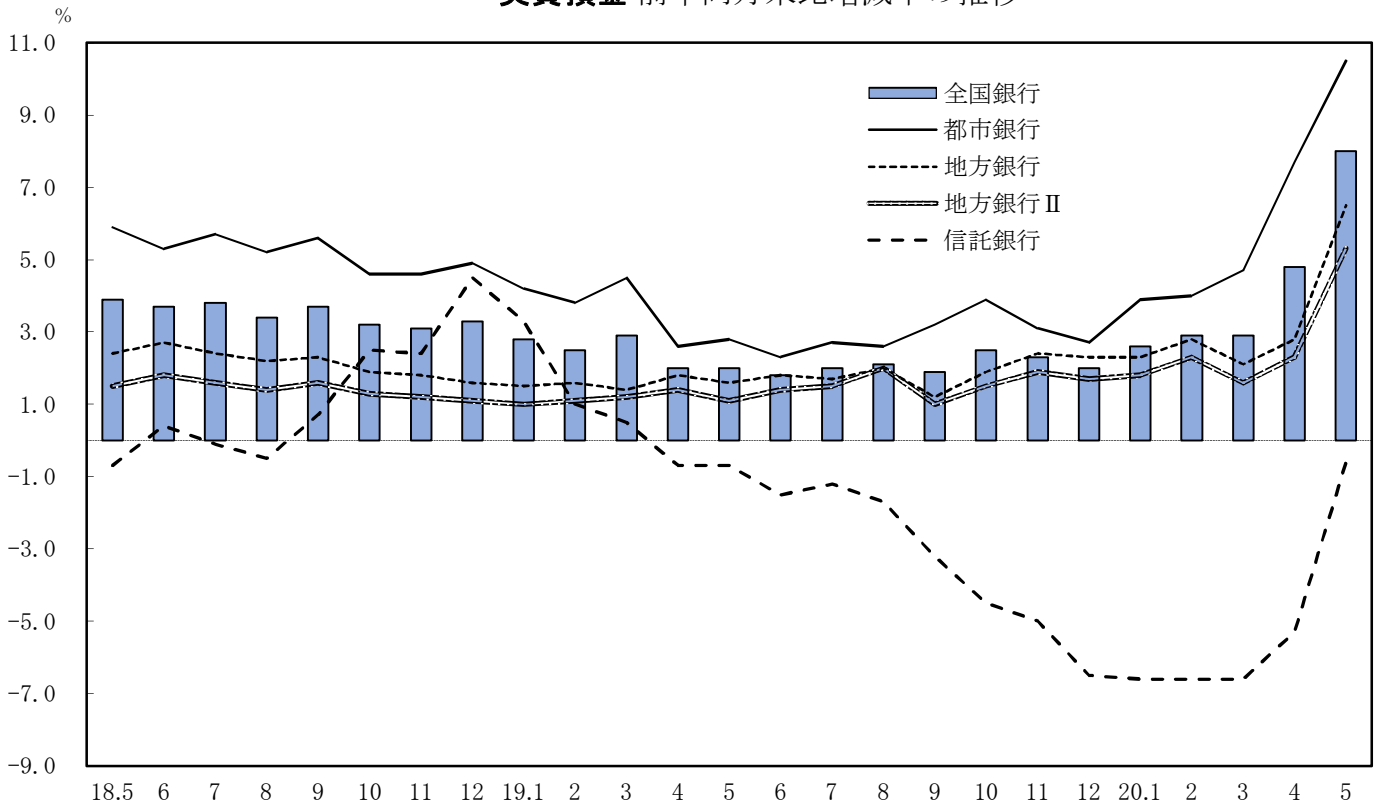

実質預金 前年同月末比増減率の推移

貸出金 前年同月末比増減率の推移