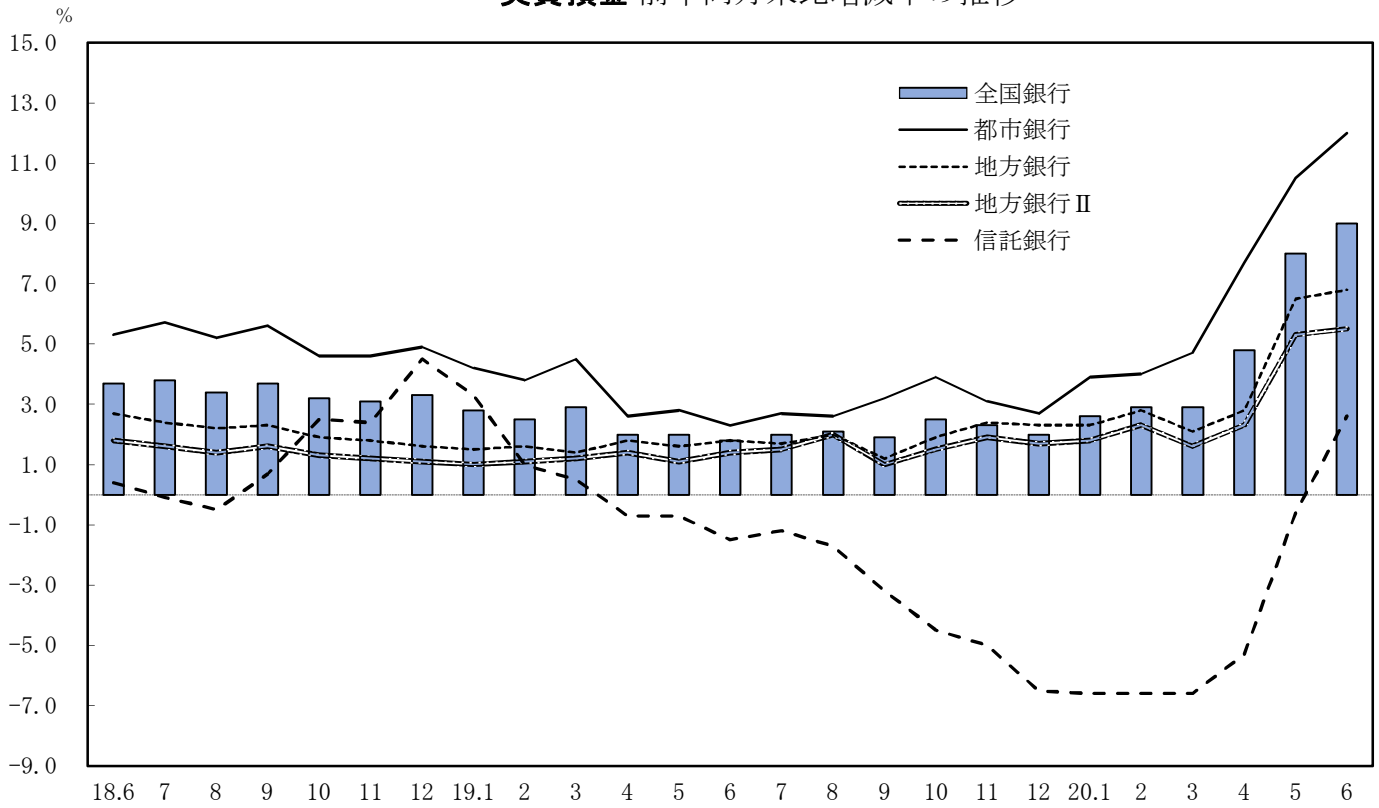

実質預金 前年同月末比増減率の推移

貸出金 前年同月末比増減率の推移