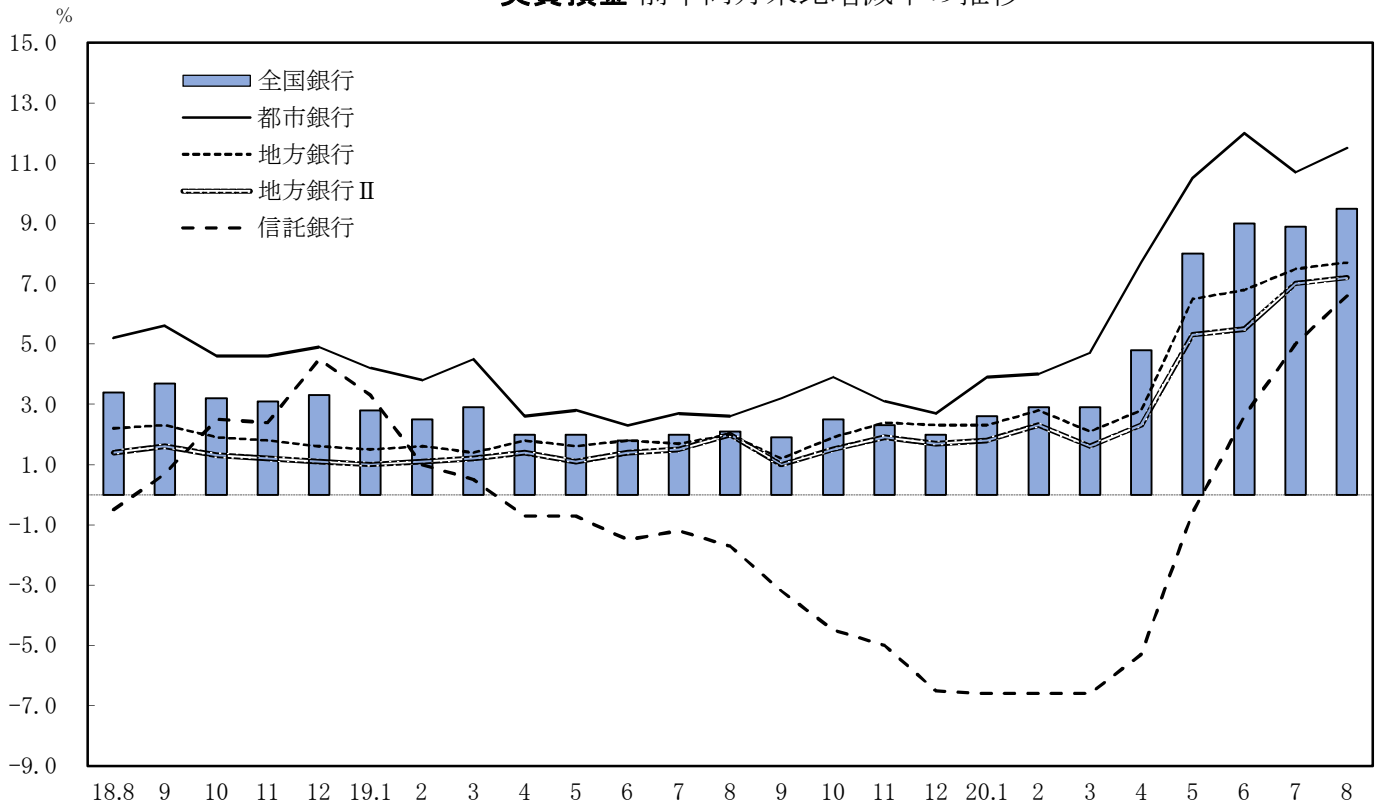

実質預金 前年同月末比増減率の推移

貸出金 前年同月末比増減率の推移